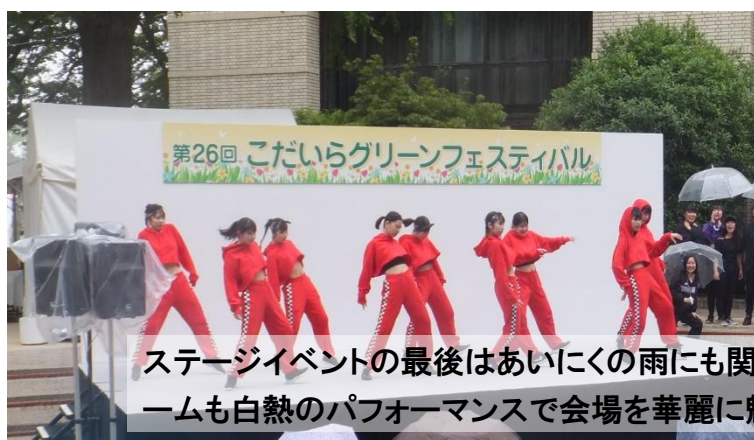

(2) フラワーアレンジメントサークル ミル*フルールによる
花のブーケづくりデモンストレーション

(3) 「マイダンスクラブ」のみなさんによるダンスパフォーマンス

(4) コダレンジャー、ぶるべー、ムーちゃん、サッチャんの登場

今年も、大観衆が見守り、大いに盛り上がりました！

ぶるべーの登場に加え、今年も JA 東京むさしのマスコットキャラクター
かわせみのムーちゃん、サッチャンも応援に駆けつけてくれました。

（５）漫才コンビ「パンケーキ」の漫才

小平西高校出身で「ハイスクール漫才2015 H-1甲子園」で優勝した「パンケーキ」の二人が今年も来てくれました！養成所を卒業し、今年はいよいよプロのよしもと芸人として進化した舞台を見せてくれました。

引き続き、運営委員会一同応援しています！

(6) よしもと芸人「蓮華」のバルーンアートショー

観客も巻き込んだ大爆笑のバルーンアートショーで、今年も会場を大いに盛り上げてくれました！

(7) 小平市観光まちづくり大使で女流棋士の上田初美さんによる将棋クイズ

小平市観光まちづくり大使で女流棋士の上田初美さんがグリーンフェスティバルに初登場！子どもたちのクイズ正解率に驚きつつ、将棋の魅力が伝わる楽しいステージを届けてくれました。

(8) 「ソウルスパイス」のみなさんによるダンスパフォーマンス

(9)「白梅学園高等学校ダンス部」のみなさんによるダンスパフォーマンス

(10)「都立小平西高等学校ダンス部」のみなさんによるダンスパフォーマンス

ステージイベントの最後はあいにくの雨にも関わらず、どのダンスチームも白熱のパフォーマンスで会場を華麗に魅了してくれました！

3 会場内の様子

花、植木、野菜苗の販売

小鳥の巣箱づくり体験

丸太切り、薪割り体験

パラリンピック競技体験