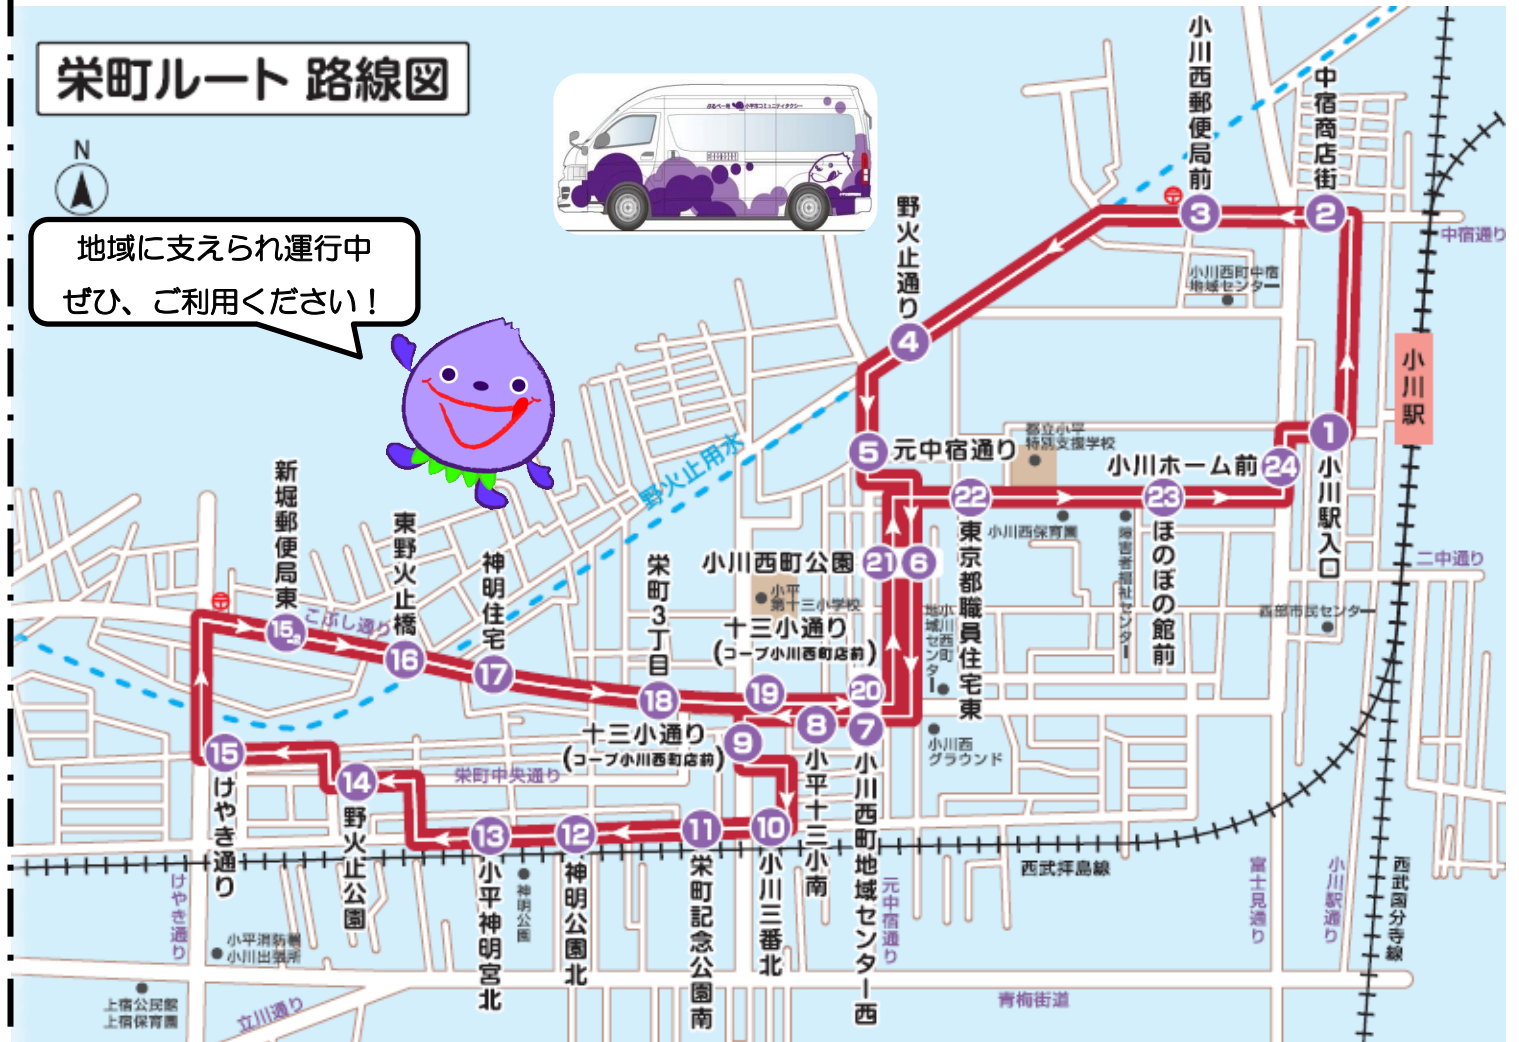

コミュニティタクシー（ぶるべー号） 栄町ルート

■運行日：月曜日～金曜日

※運休日：土曜日、日曜日、休日、
年末年始（12月29日～1月3日）

■運賃

大人150円
子ども（小学生）80円
（未就学児は無料）

◇回数乗車券（11枚綴り）

大人 1,500円
子ども 800円

◇1日乗車券（発行日当日のみ有効）

大人400円、子ども200円

※回数乗車券・1日乗車券は車内で発売
にじバス・ぶるべー号共通利用OK

※乗車の際は、小銭のご用意をお願いします

■運行やお忘れ物についてのお問合せ

小平交通有限会社
TEL:042(341)3030

■ご意見やその他のお問合せ

小平市都市開発部 公共交通課
TEL:042(346)9814

※各停留所の時刻は、裏面をご覧ください。