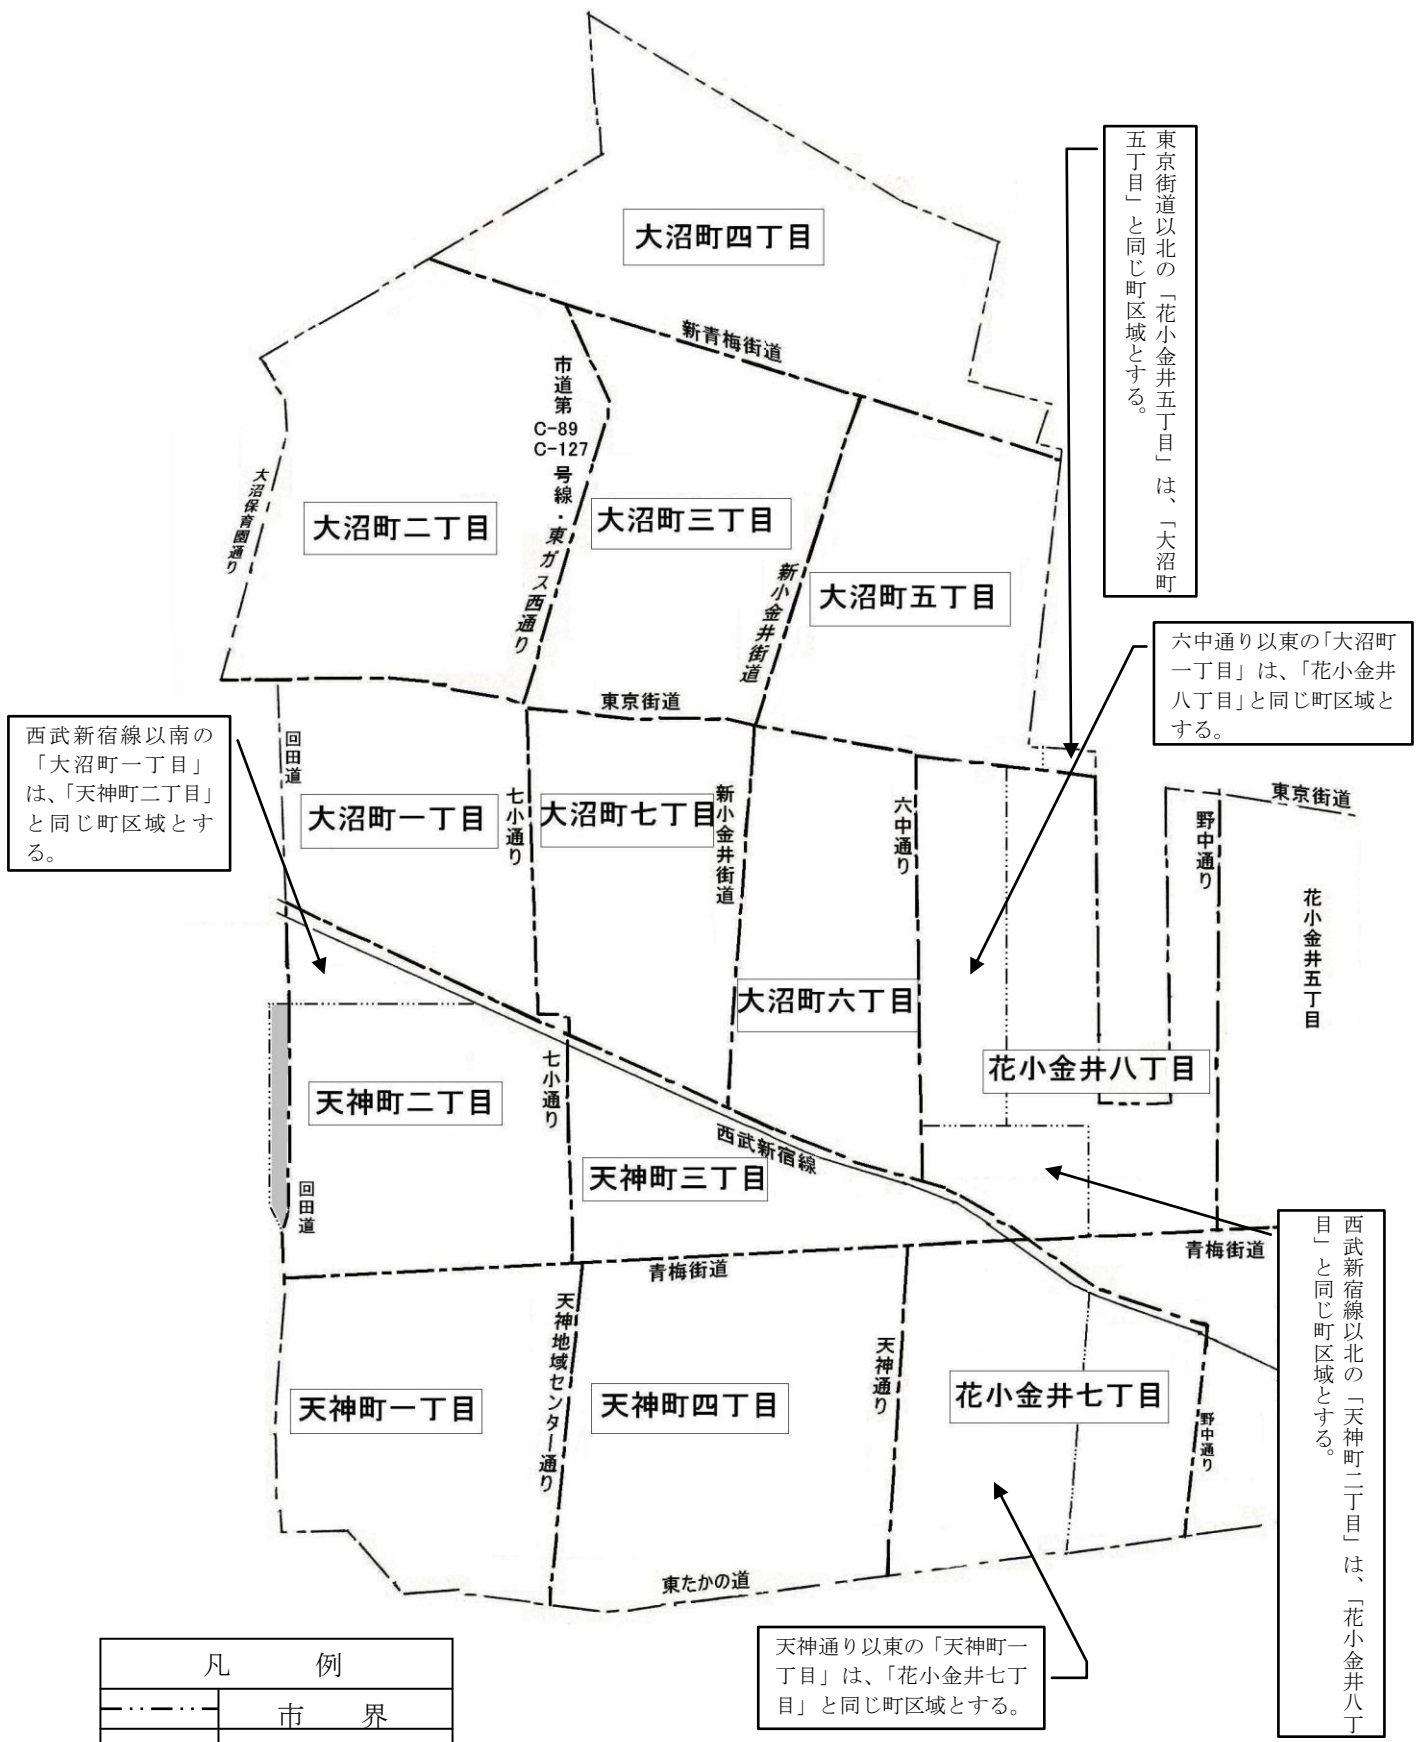

住居表示実施に伴う 新たな町区域の範囲及び丁目の配列

凡 例	
— · — · —	市 界
— · — —	新 町 界
— · — · —	旧 町 界
■	天神町二丁目の区域のうち、住居表示を実施しない地域

住居表示の実施期日及び範囲

- ・平成24年10月1日実施区域 大沼町一丁目～七丁目、花小金井七・八丁目
- ・平成25年10月1日実施区域 天神町一丁目～四丁目