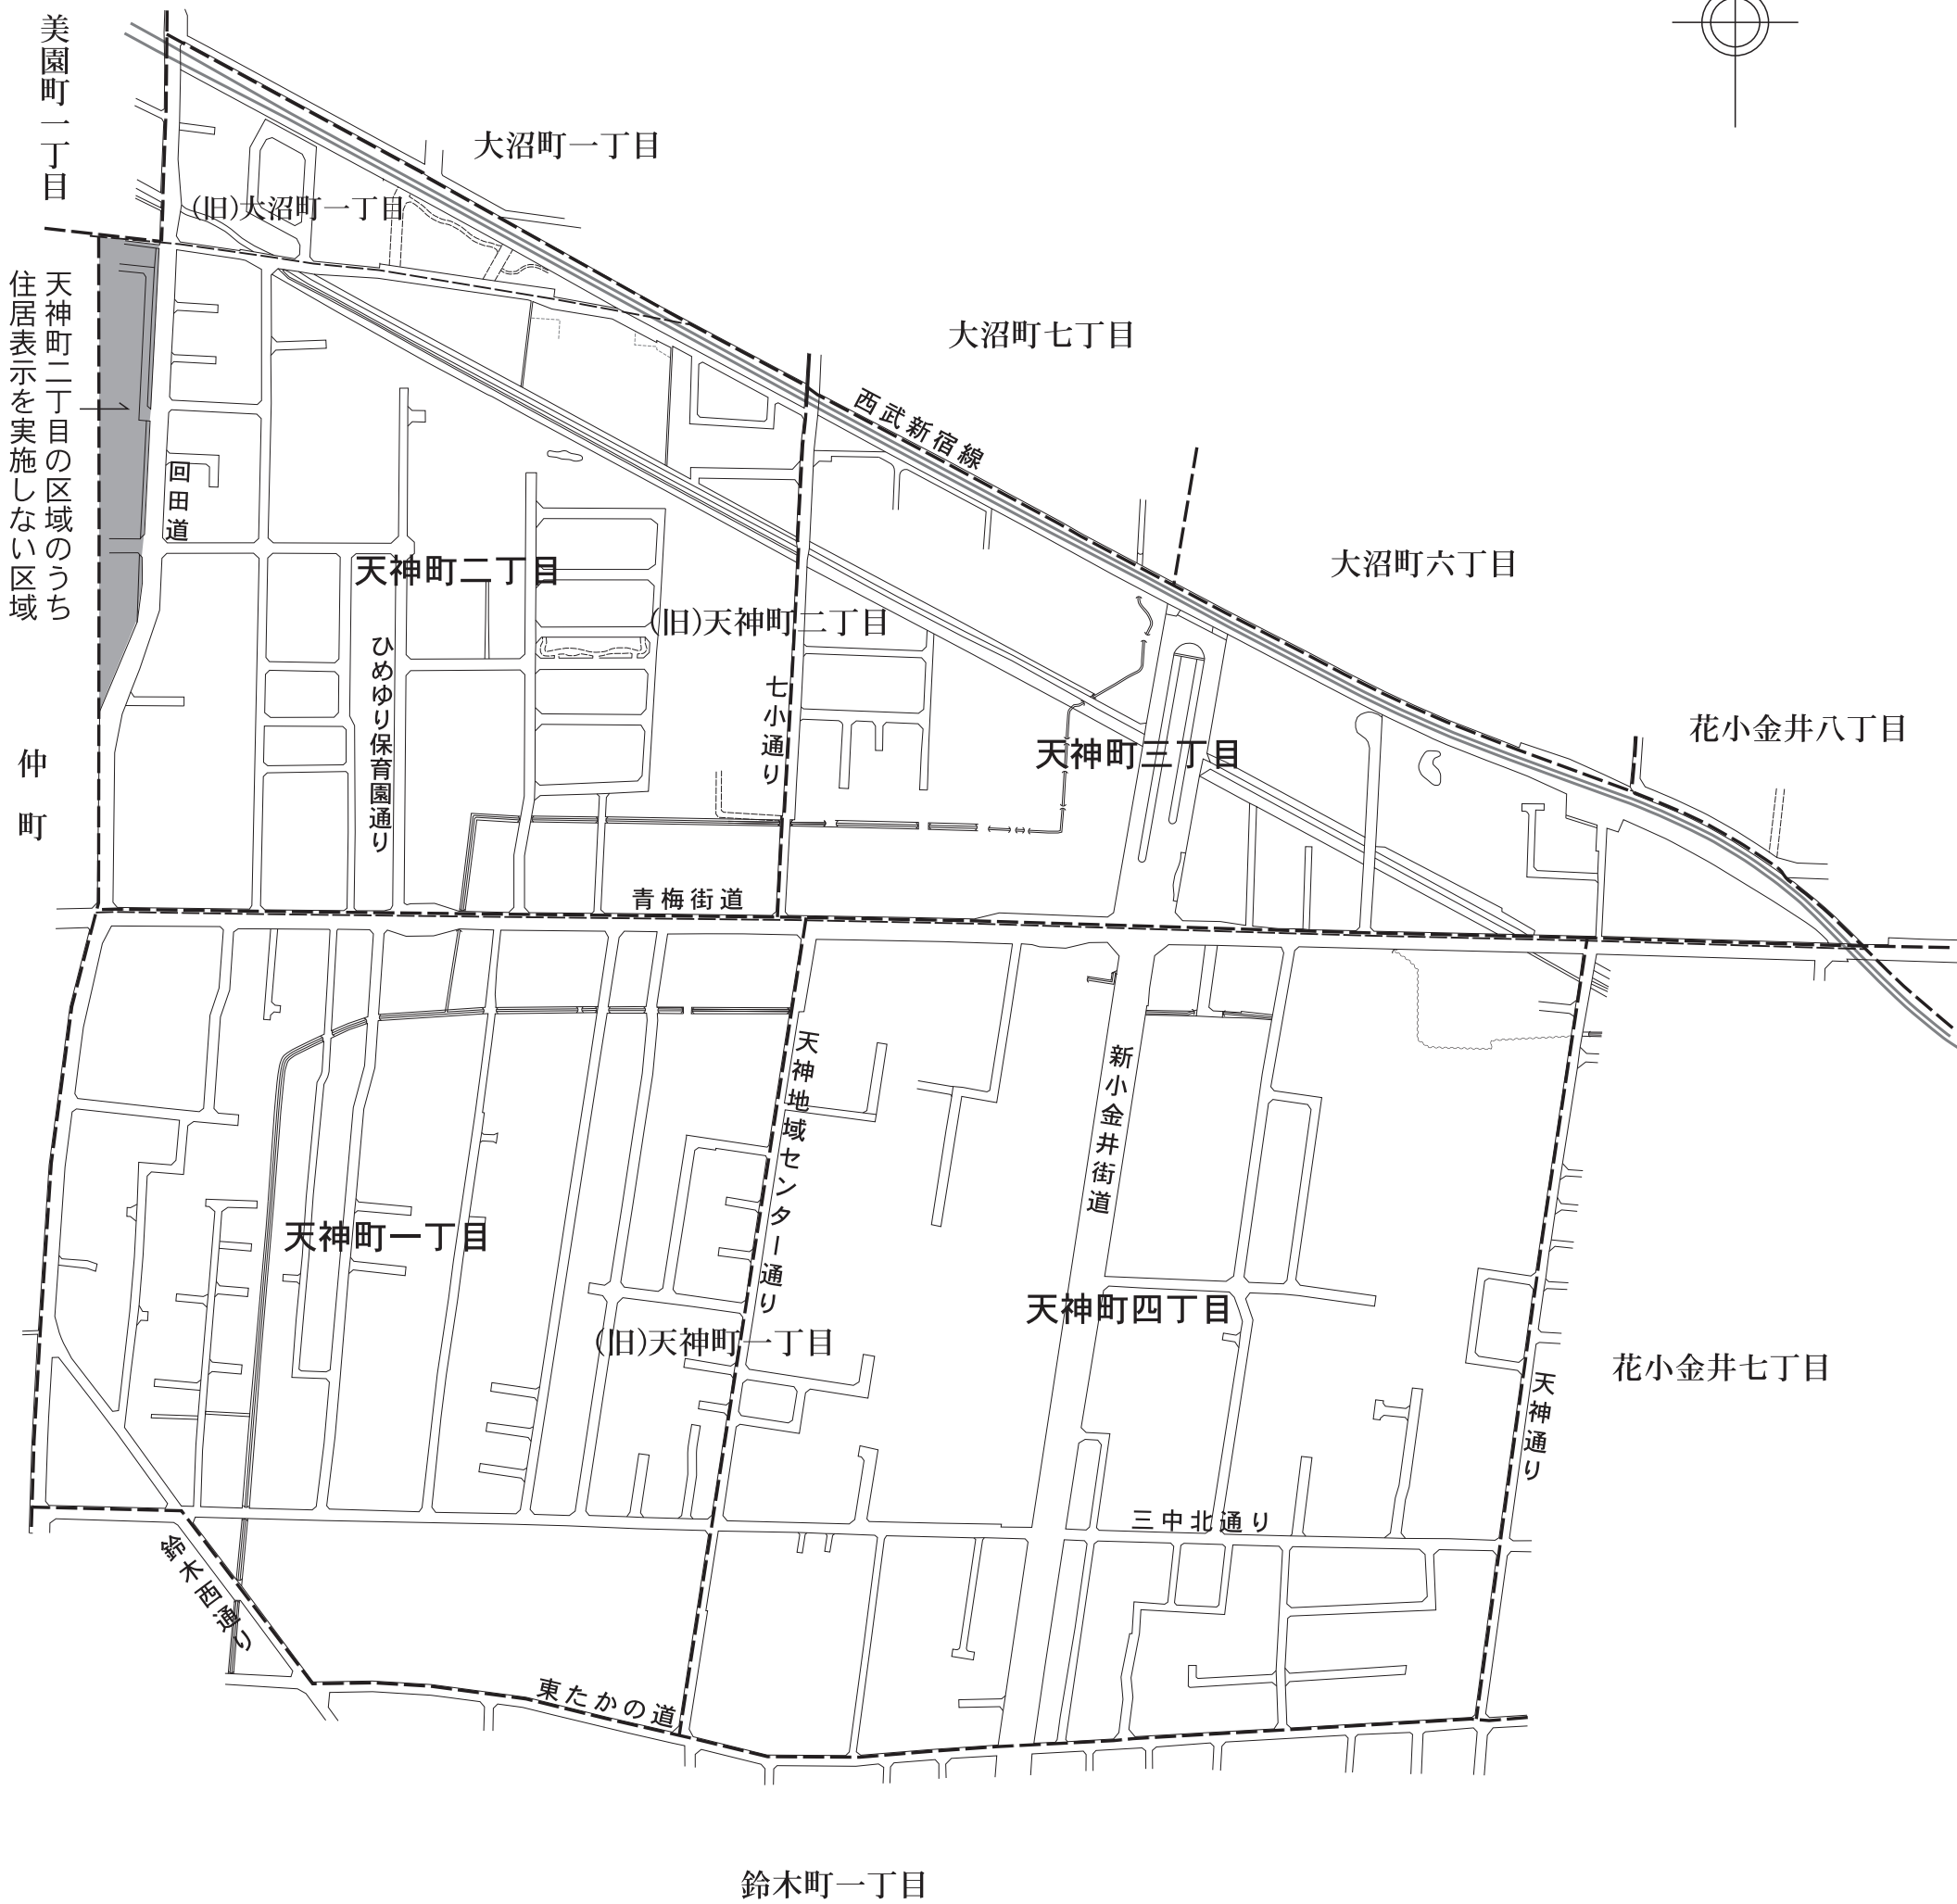

町区域の新設及び変更図

凡 例	
	新 町 界
	旧 町 界
	天神町二丁目の区域のうち 住居表示を実施しない区域