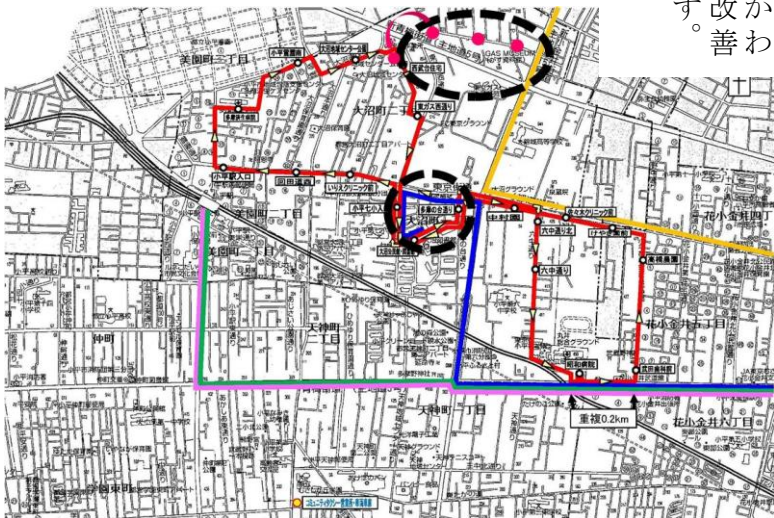

ぶるべー号通信

第2号
平成25年7月発行

大沼ルート 運行システム変更について、地域説明会を開催しました。

大沼ルートは、平成二十一年九月十四日から試行運行を開始し、まもなく4年になります。「小平市コミュニティタクシーを考える会」では、運行開始前からルートやシステムなど、地域に合った交通をつくるために検討を重ねてきました。運行開始後も、継続的に運行するため様々な課題に対し取り組んでまいりました。そして、運行開始5年めに入るにあたり、大沼ルートにこれまで運行の中での改善の声を反映した改善の向上を目指し、利便性の向上を目的とした改善の内容について、説明会を開催しました。

五月二十八日(火)は大沼地域センターで、五月三十一日(金)は大沼公民館で、それぞれ十名前後の方にお集まりいただき、改善案の説明の後、意見交換を行いました。改善案の主なポイントは、現行、朝・夕四十分ルートの日中三十分ルートの組み合わせで合計十六便運行しているところを、全便三十分ルートにし、合計二十便運行するということです。(図1)

五月二十八日(火)は大沼地域センターで、五月三十一日(金)は大沼公民館で、それぞれ十名前後の方にお集まりいただき、改善案の説明の後、意見交換を行いました。改善案の主なポイントは、現行、朝・夕四十分ルートの日中三十分ルートの組み合わせで合計十六便運行しているところを、全便三十分ルートにし、合計二十便運行するということです。(図1)

	現行	変更案	(参考)栄町ルート
始発	8:30	8:30	9:00
最終	16:50	17:30	17:30
出庫便		8:27 (大沼公民館・図書館 →小平駅入口)	8:45 (野火止公園 →小川駅入口)
帰庫便		18:00 (小平駅入口 →小平七小入口)	18:00 (小川駅入口 →けやき通り)
運行本数	16便	20便	19便

(図1)

新青梅街道を渡った西武住宅停留所をご利用していただくことを考えています。また、大沼団地への進入方法について、昭和病院方面か小平駅方面かわかりやすくするよう改善したいと考えています。(図2)

1. 小平市コミュニティタクシーを考える会メンバー
2. ◎新東京自動車教習所
   - ◎小平交通有限会社
   - ◎神明自治会
   - ◎小川・栄町コミュニティバスの会
   - ◎小川駅前商栄会
   - ◎小平駅北商栄会
   - ◎株式会社トーショー
   - ◎公立昭和病院
   - ◎大沼団地自治会
   - ◎大沼町北自治会
   - ◎小平に循環バスを走らせる大沼会
   - ◎野中東自治会
   - ◎小平商工会
   - ◎JA東京むさし小平支店

(図2)

第二回目の説明会を開催します。

- ① 八月二十九日(木) 十四時から 大沼地域センター
- ② 八月三十日(金) 十四時から 大沼公民館

※各回とも、同じ説明内容です。