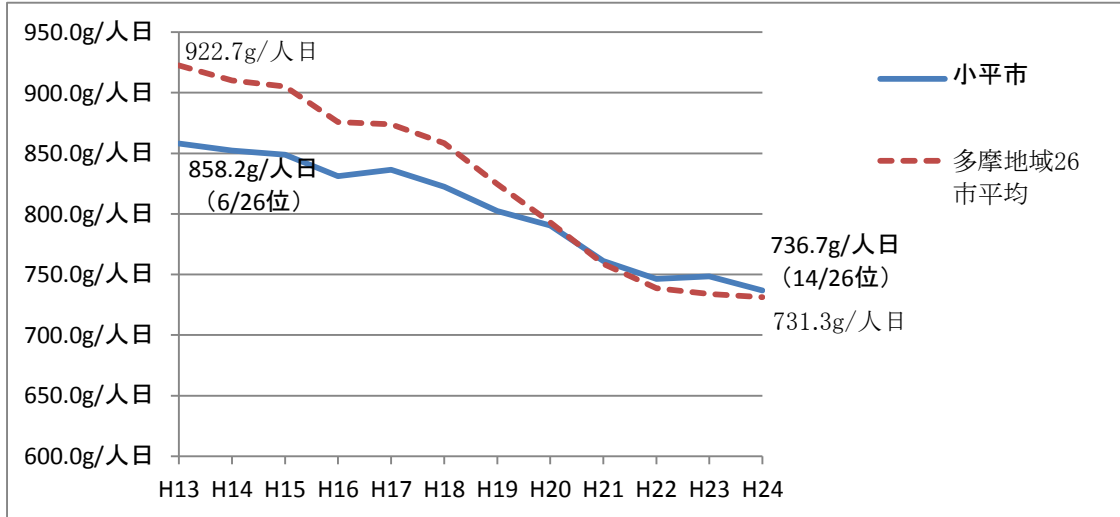

多摩地域他市平均との比較（参考資料）

データは、(財)東京市町村自治調査会「多摩地域ごみ実態調査」より
 ※平成25年度のデータは、未発表です(平成26年7月現在)。

総ごみ量(原単位)

収集量(原単位)

持込量(原単位)