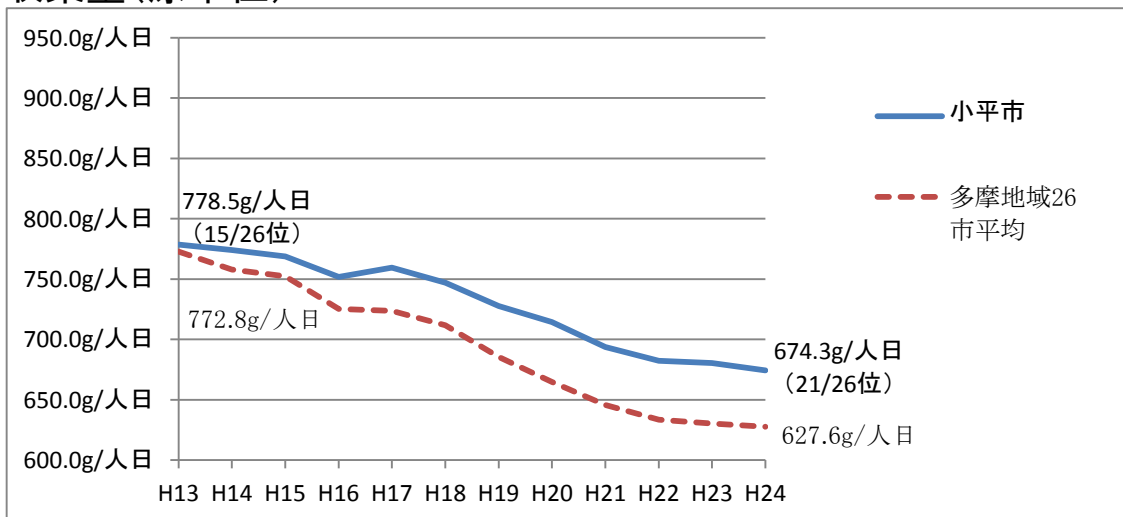

多摩地域他市平均との比較（参考資料）

データは、(財)東京市町村自治調査会「多摩地域ごみ実態調査」より
 ※平成25年度のデータは、未発表です(平成26年7月現在)。

総ごみ量(原単位)

収集量(原単位)

持込量(原単位)