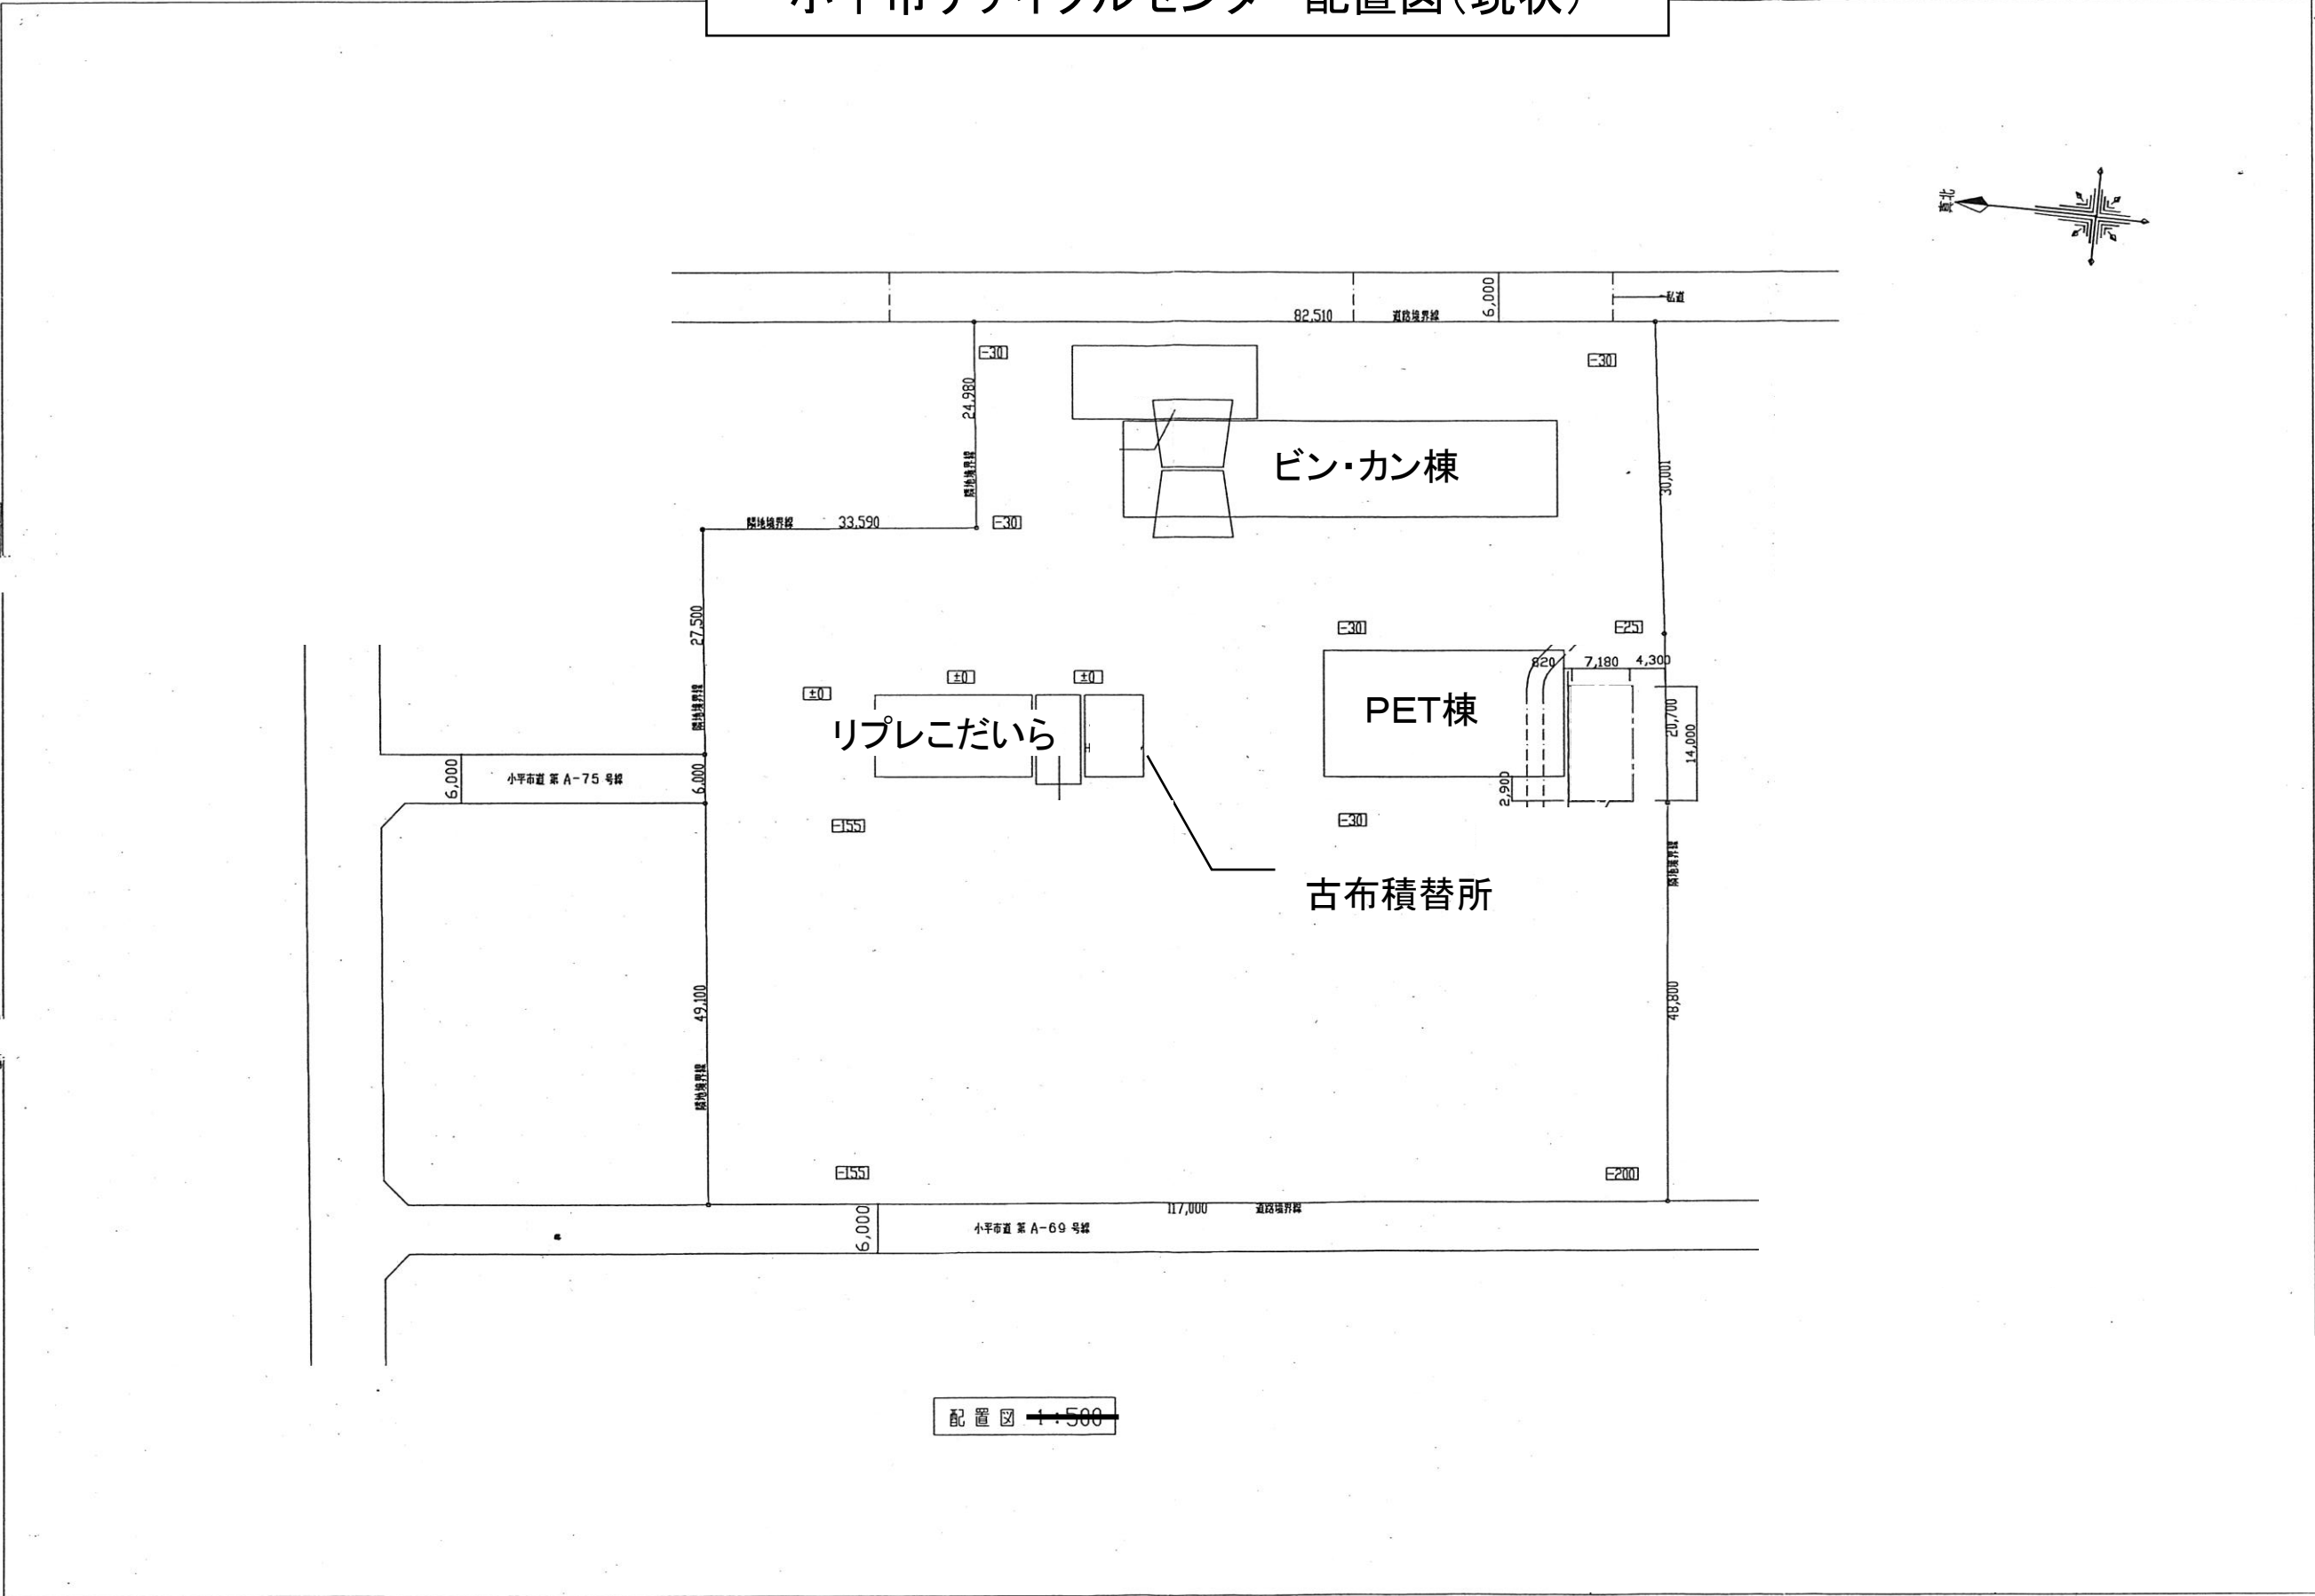

小平市リサイクルセンター配置図(現状)

配置図 1:500