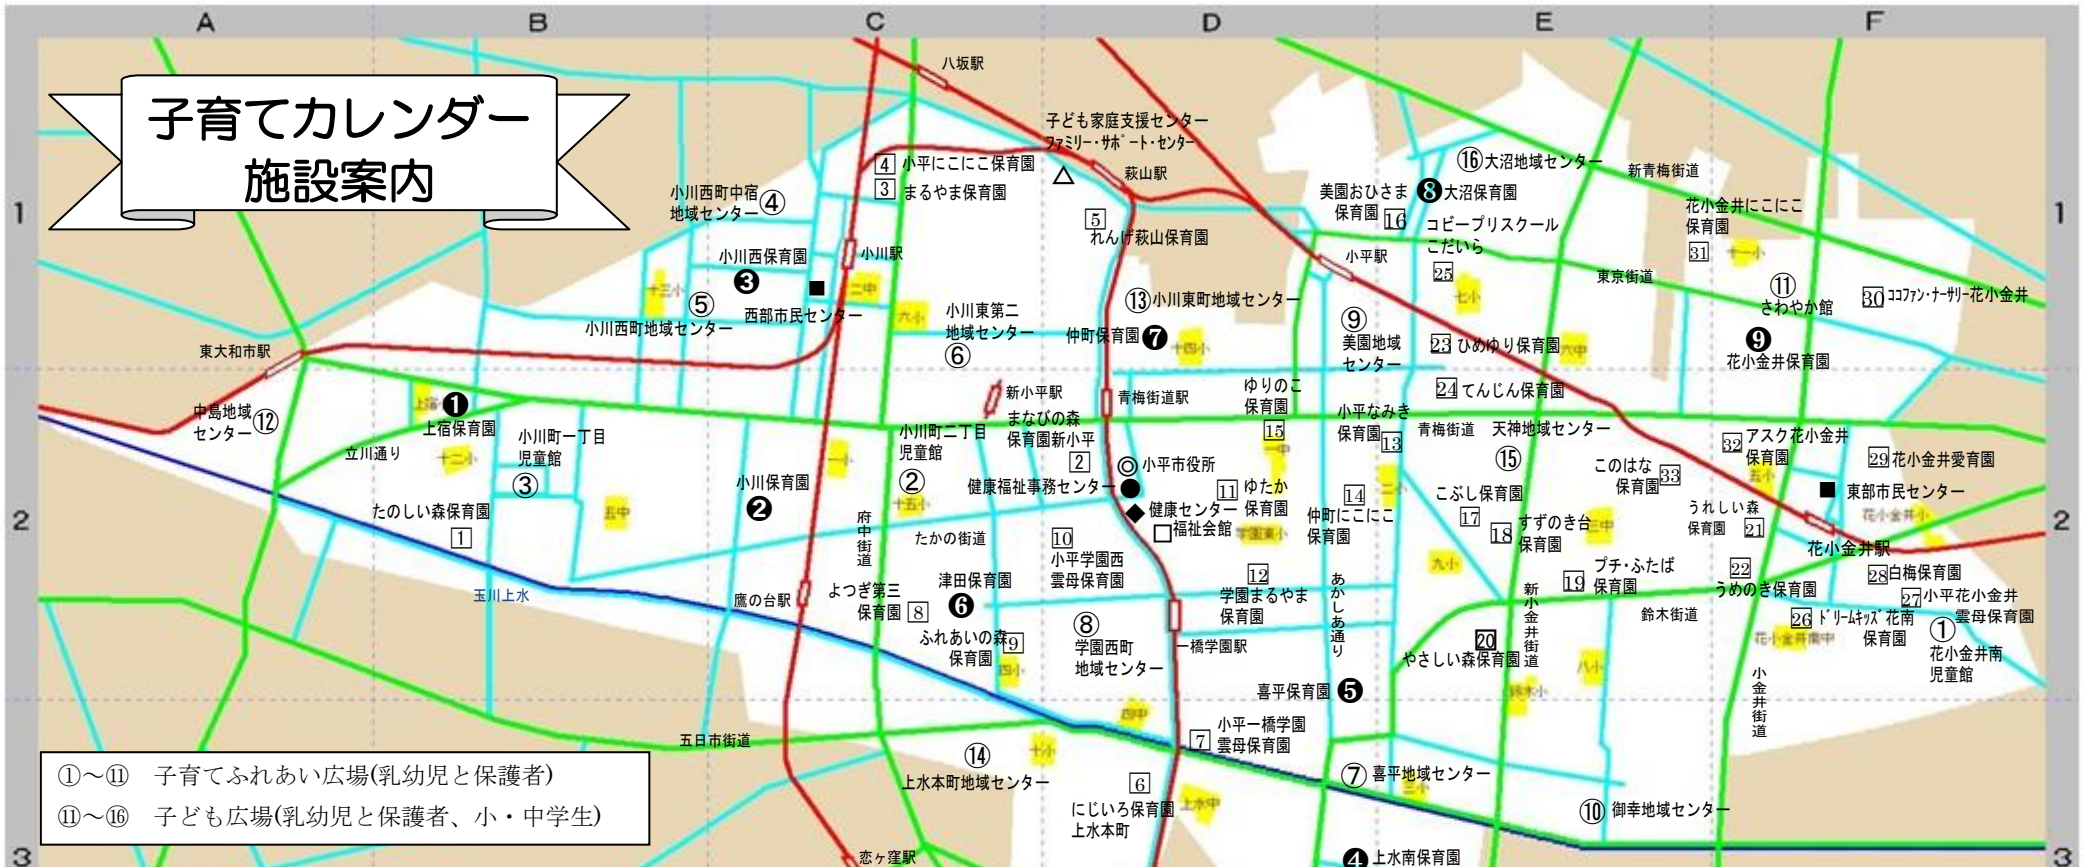

子育てカレンダー 施設案内

①～⑩ 子育てふれあい広場(乳幼児と保護者)
⑪～⑬ 子ども広場(乳幼児と保護者、小・中学生)

施設名	住所	電話番号	エリア	施設名	住所	電話番号	エリア	施設名	住所	電話番号	エリア
◎小平市役所	小川町 2-1333	042 (341) 1211	D-2	①上宿保育園	小川町 1-308	042 (345) 1163	B-2	⑬小平なみき保育園	仲町 304-1	042 (344) 2030	E-2
●健康福祉事務センター	小川町 2-1333	042 (341) 1211	D-2	②小川保育園	小川町 1-983	042 (343) 3621	C-2	⑭仲町にこにこ保育園	仲町 351-38	042 (344) 8118	D-2
△子ども家庭支援センター ファミリー・サポート・センター	小川東町 4-2-1 小平元気村おがわ東 2階	042 (348) 2100 042 (348) 1780	D-1	③小川西保育園	小川西町 5-13-22	042 (341) 0076	C-1	⑮ゆりのこ保育園	仲町 521	042 (312) 1901	D-2
①花小金井南児童館	花小金井南町 3-3-17	042 (461) 9988	F-2	④上水南保育園	上水南町 3-8-22	042 (323) 1036	D-3	⑯美園おひさま保育園	美園町 3-18-11	042 (386) 4833	E-1
②小川町二丁目児童館	小川町 2-1154	042 (345) 6454	C-2	⑤喜平保育園	喜平町 3-2-36	042 (321) 6949	D-2	⑰こぶし保育園	鈴木町 1-148	042 (344) 1717	E-2
③小川町一丁目児童館	小川町 1-3045	042 (347) 2428	B-2	⑥津田保育園	津田町 3-31-7	042 (342) 1764	C-2	⑱すずのき保育園	鈴木町 1-166-1	042 (313) 6355	E-2
④小川西町中宿地域センター	小川西町 2-30-1	042 (344) 9111	C-1	⑦仲町保育園	仲町 7	042 (343) 8262	D-1	⑲プチ・ふたば保育園	鈴木町 1-344	042 (341) 2222	E-2
⑤小川西町地域センター	小川西町 5-4-17	042 (344) 9010	B-1	⑧大沼保育園	大沼町 2-2-8	042 (341) 0726	E-1	⑳やさしい森保育園	鈴木町 1-463-1	042 (312) 0894	E-2
⑥小川東第二地域センター	小川東町 5-9-1	042 (343) 9071	C-1	⑨花小金井保育園	花小金井 5-41-3	042 (462) 5775	F-1	㉑うれしい森保育園	鈴木町 2-147-10	042 (439) 5509	F-2
⑦喜平地域センター	喜平町 1-10-9	042 (327) 9067	D-3	⑩たのしい森保育園	小川町 1-3004-5	042 (313) 5960	B-2	㉒うめのみ保育園	鈴木町 2-186-4	042 (497) 6152	F-2
⑧学園西町地域センター	学園西町 2-12-22	042 (347) 9100	D-2	⑪まなびの森保育園新小平	小川町 2-1316-1	042 (347) 3231	D-2	㉓ひめゆり保育園	天神町 2-6-1	042 (345) 7322	E-1
⑨美園地域センター	美園町 1-19-2	042 (347) 9188	D-1	⑫まるやま保育園	小川東町 1-32-13	042 (312) 1995	C-1	㉔てんじん保育園	天神町 2-11-26	042 (313) 5030	E-2
⑩御幸地域センター	御幸町 58	042 (322) 9007	E-3	⑬小平にこにこ保育園	小川東町 1-38-18	042 (344) 8181	C-1	㉕コピーブリススクールこだい	大沼町 1-3-8	042 (312) 3801	E-1
⑪さわやか館	花小金井 4-21-2		F-1	⑭れんげ萩山保育園	小川東町 4-3-18	042 (344) 1486	D-1	㉖ドリームキッズ花南保育園	花小金井南町 1-8-10	042 (465) 6610	F-2
⑫中島地域センター	中島町 26-9	042 (345) 9010	A-2	⑮にじいろ保育園上水本町	上水本町 4-11-9	042 (359) 4815	D-3	㉗小平花小金井雲母保育園	花小金井南町 2-10-40	042 (452) 2520	F-2
⑬小川東町地域センター	小川東町 1805	042 (343) 9060	D-1	⑯小平一橋学園雲母保育園	喜平町 1-1-2	042 (300) 4111	D-3	㉘白梅保育園	花小金井南町 2-12-5	042 (466) 2015	F-2
⑭上水本町地域センター	上水本町 3-11-11	042 (325) 9013	C-3	⑰よつぎ第三保育園	津田町 3-25-10	042 (345) 5044	C-2	㉙花小金井愛育園	花小金井 1-26-10	042 (461) 9549	F-2
⑮天神地域センター	天神町 4-3-1	042 (345) 9016	E-2	⑱ふれあいの森保育園	学園西町 2-9-17	042 (312) 3922	C-2	㉚コフアンナリ-花小金井	花小金井 3-1-21-1	042 (451) 7020	F-1
⑯大沼地域センター	大沼町 2-17-33	042 (343) 9050	E-1	⑳小平学園西雲母保育園	学園西町 3-27-14	042 (349) 8221	D-2	㉛花小金井にこにこ保育園	花小金井 4-11-22	042 (452) 2205	E-1
				㉑ゆたか保育園	学園東町 575	042 (341) 2832	D-2	㉜アスク花小金井保育園	花小金井 6-16-3	042 (452) 0107	F-2
				㉒学園まるやま保育園	学園東町 2-6-35	042 (313) 2130	D-2	㉝このはな保育園	花小金井 7-27-1	042 (497) 5327	E-2