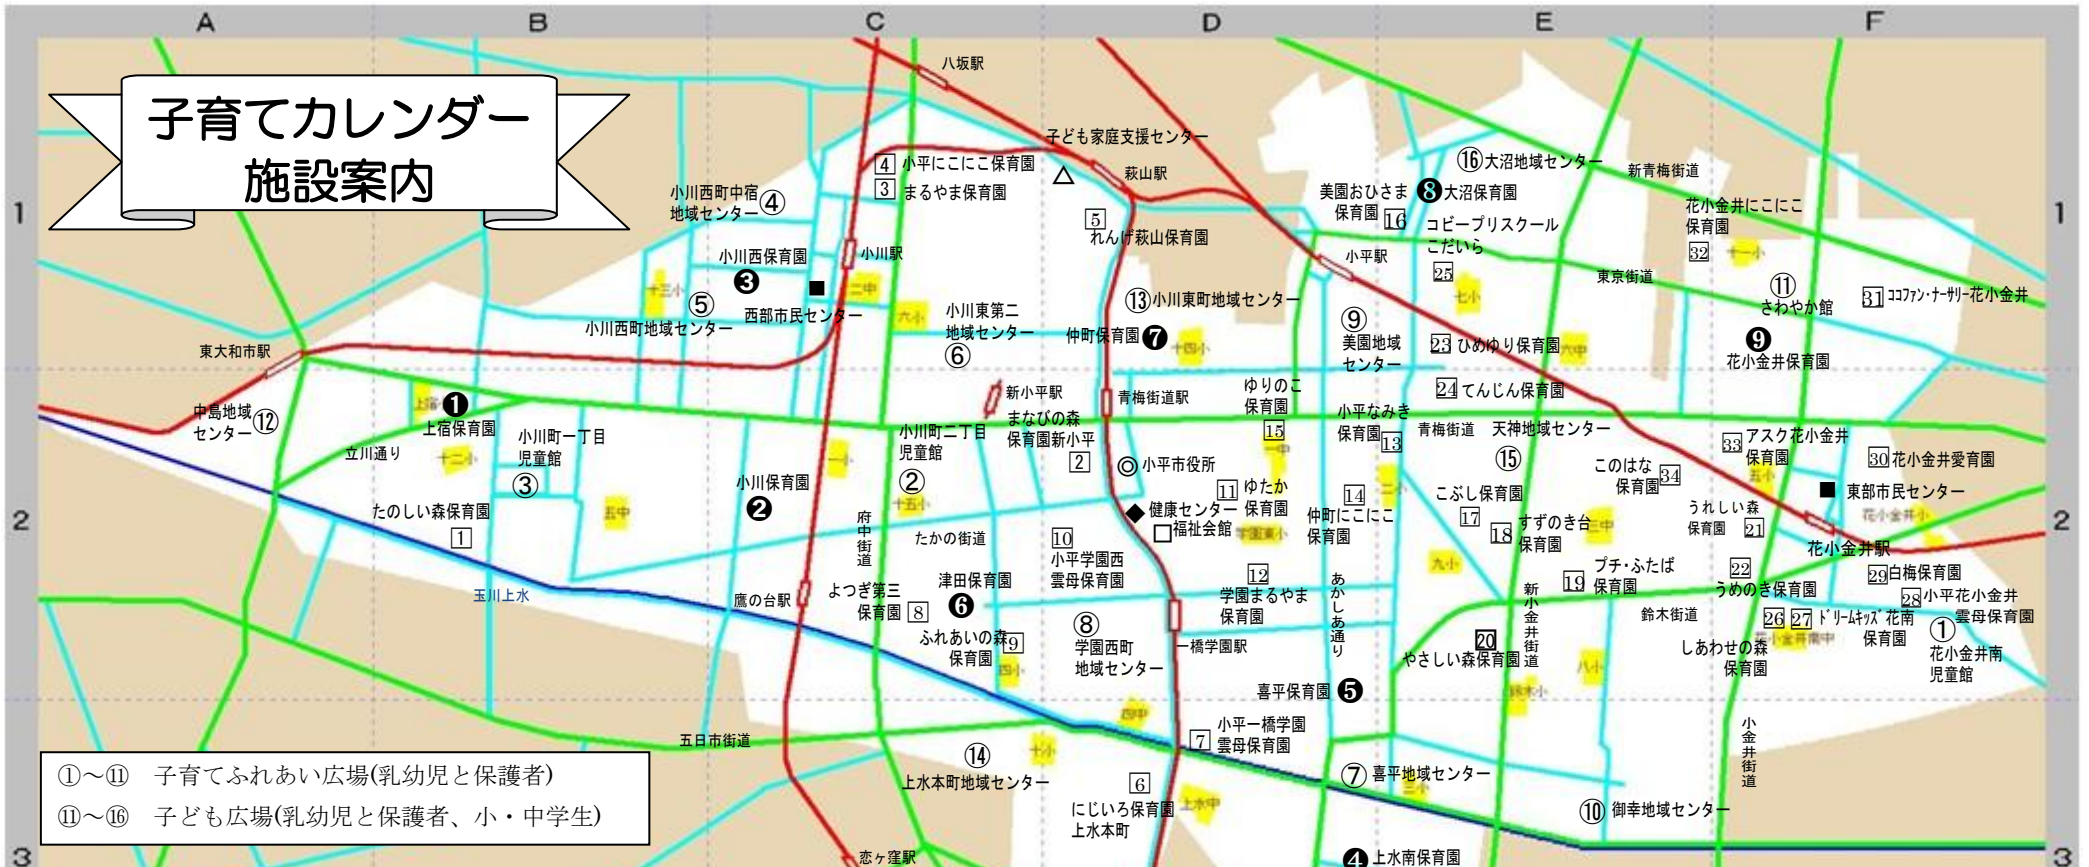

児童館

子どもたちが遊びを通して人とのつながりや心を豊かにし、いろいろな体験をしていく広場です。
9:00~18:00(中学生・高校生は19:00まで)
休館日:第1・第3火曜日(祝日の場合は翌日以降の直近の平日)、年末年始

子ども家庭支援センター

子育ての相談、親子の交流ができる広場があります。
火曜~土曜日(祝日を除く)10:00~18:00

園庭開放など

保育園の園庭を開放したり、ホールを開放しています。

子育てふれあい広場

子育て中の親子(乳幼児)を対象にした相談・交流ができる広場です。
週1回 10:00~12:00(施設により曜日が異なる)

子ども広場

子育ての相談、保護者の交流、子どもの遊びの指導、子育て情報の提供、講習会などを行っています。
月曜・水曜~土曜日(施設の休館日を除く)
(中島・小川東町・大沼・天神・上水本町地域センター)10:00~18:00
(さわやか館)10:00~17:00

子育てカレンダー 施設案内