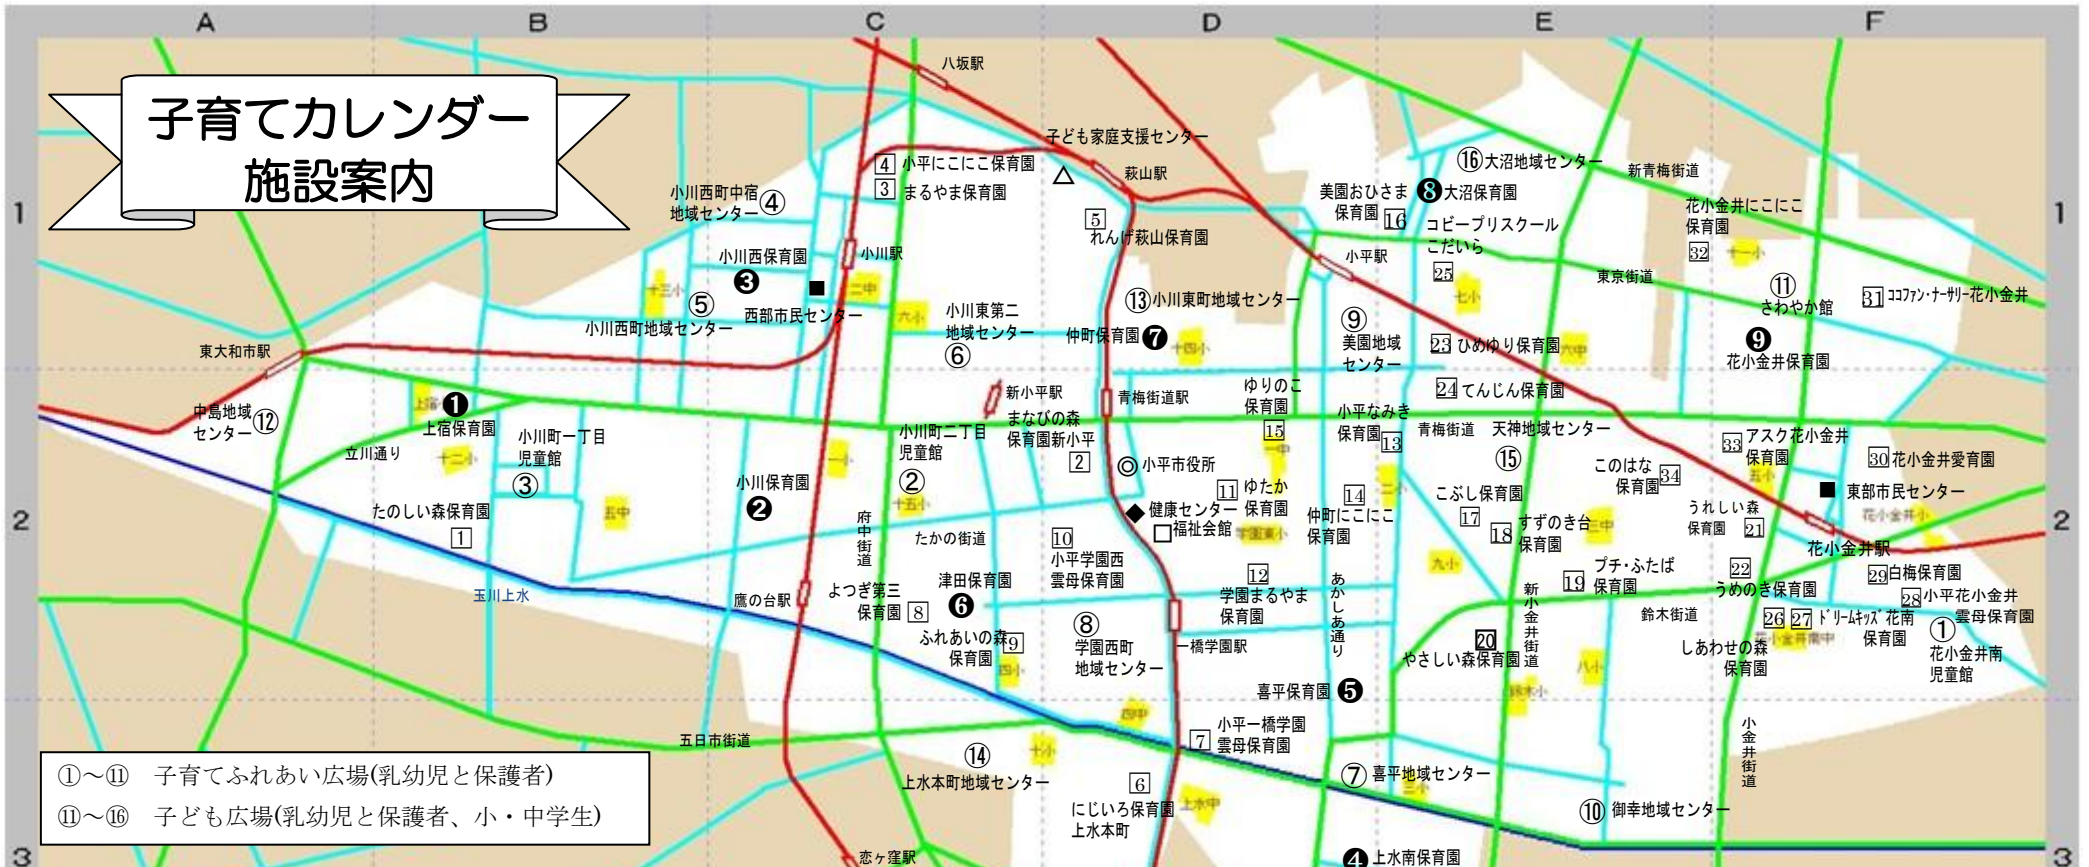

子育てカレンダー 施設案内

①～⑪ 子育てふれあい広場(乳幼児と保護者)
⑪～⑯ 子ども広場(乳幼児と保護者、小・中学生)

施設名	住所	電話番号	エリア	施設名	住所	電話番号	エリア	施設名	住所	電話番号	エリア
◎小平市役所	小川町 2-1333	042 (341) 1211	D-2	③小川西保育園	小川西町 5-13-22	042 (341) 0076	C-1	⑬ゆりのこ保育園	仲町 521	042 (312) 1901	D-2
△子ども家庭支援センター	小川東町 4-2-1	042 (348) 2100	D-1	④上水南保育園	上水南町 3-8-22	042 (323) 1036	D-3	⑭美園おひさま保育園	美園町 3-18-11	042 (386) 4833	E-1
①花小金井南児童館	花小金井南町 3-3-17	042 (461) 9988	F-2	⑤喜平保育園	喜平町 3-2-36	042 (321) 6949	D-2	⑮こぶし保育園	鈴木町 1-148	042 (344) 1717	E-2
②小川町二丁目児童館	小川町 2-1154	042 (345) 6454	C-2	⑥津田保育園	津田町 3-31-7	042 (342) 1764	C-2	⑯すずのき台保育園	鈴木町 1-166-1	042 (313) 6355	E-2
③小川町一丁目児童館	小川町 1-3045	042 (347) 2428	B-2	⑦仲町保育園	仲町 7	042 (343) 8262	D-1	⑰ブチ・ふたば保育園	鈴木町 1-344	042 (341) 2222	E-2
④小川西町中宿地域センター	小川西町 2-30-1	042 (344) 9111	C-1	⑧大沼保育園	大沼町 2-2-8	042 (341) 0726	E-1	⑱やさしい森保育園	鈴木町 1-463-1	042 (312) 0894	E-2
⑤小川西町地域センター	小川西町 5-4-17	042 (344) 9010	B-1	⑨花小金井保育園	花小金井 5-41-3	042 (462) 5775	F-1	⑲うれしい森保育園	鈴木町 2-147-10	042 (439) 5509	F-2
⑥小川東第二地域センター	小川東町 5-9-1	042 (343) 9071	C-1	⑩たのしい森保育園	小川町 1-3004-5	042 (313) 5960	B-2	⑳うめのき保育園	鈴木町 2-186-4	042 (497) 6152	F-2
⑦喜平地域センター	喜平町 1-10-9	042 (327) 9067	D-3	⑪まなびの森保育園新小平	小川町 2-1316-1	042 (347) 3231	D-2	㉑ひめゆり保育園	天神町 2-6-1	042 (345) 7322	E-1
⑧学園西町地域センター	学園西町 2-12-22	042 (347) 9100	D-2	⑫まるやま保育園	小川東町 1-32-13	042 (312) 1995	C-1	㉒てんじん保育園	天神町 2-11-26	042 (313) 5030	E-2
⑨美園地域センター	美園町 1-19-2	042 (347) 9188	D-1	⑬小平にこここ保育園	小川東町 1-38-18	042 (344) 8181	C-1	㉓コピーブリススクールこだい	大沼町 1-3-8	042 (312) 3801	E-1
⑩御幸地域センター	御幸町 58	042 (322) 9007	E-3	⑭れんげ萩山保育園	小川東町 4-3-18	042 (344) 1486	D-1	㉔しあわせの森保育園	花小金井南町 1-6-20	042 (497) 5678	F-2
⑪さわやか館	花小金井 4-21-2		F-1	⑮にじいろ保育園上水本町	上水本町 4-11-9	042 (359) 4815	D-3	㉕ドリームキッズ花南保育園	花小金井南町 1-8-10	042 (465) 6610	F-2
⑫中島地域センター	中島町 26-9	042 (345) 9010	A-2	⑯小平一橋学園雲母保育園	喜平町 1-1-2	042 (300) 4111	D-3	㉖小平花小金井雲母保育園	花小金井南町 2-10-40	042 (452) 2520	F-2
⑬小川東町地域センター	小川東町 1805	042 (343) 9060	D-1	⑰よつぎ第三保育園	津田町 3-25-10	042 (345) 5044	C-2	㉗白梅保育園	花小金井南町 2-12-5	042 (466) 2015	F-2
⑭上水本町地域センター	上水本町 3-11-11	042 (325) 9013	C-3	⑱ふれあいの森保育園	学園西町 2-9-17	042 (312) 3922	C-2	㉘花小金井愛育園	花小金井 1-26-10	042 (461) 9549	F-2
⑮天神地域センター	天神町 4-3-1	042 (345) 9016	E-2	⑲小平学園西雲母保育園	学園西町 3-27-14	042 (349) 8221	D-2	㉙コフアンナ判-花小金井	花小金井 3-1-21-1	042 (451) 7020	F-1
⑯大沼地域センター	大沼町 2-17-33	042 (343) 9050	E-1	⑳ゆたか保育園	学園東町 575	042 (341) 2832	D-2	㉚花小金井にこここ保育園	花小金井 4-11-22	042 (452) 2205	E-1
⑰上宿保育園	小川町 1-308	042 (345) 1163	B-2	㉑学園まるやま保育園	学園東町 2-6-35	042 (313) 2130	D-2	㉛アスク花小金井保育園	花小金井 6-16-3	042 (452) 0107	F-2
⑱小川保育園	小川町 1-983	042 (343) 3621	C-2	㉒小平なみき保育園	仲町 304-1	042 (344) 2030	E-2	㉜このはな保育園	花小金井 7-27-1	042 (497) 5327	E-2
				㉓仲町にこここ保育園	仲町 351-38	042 (344) 8118	D-2