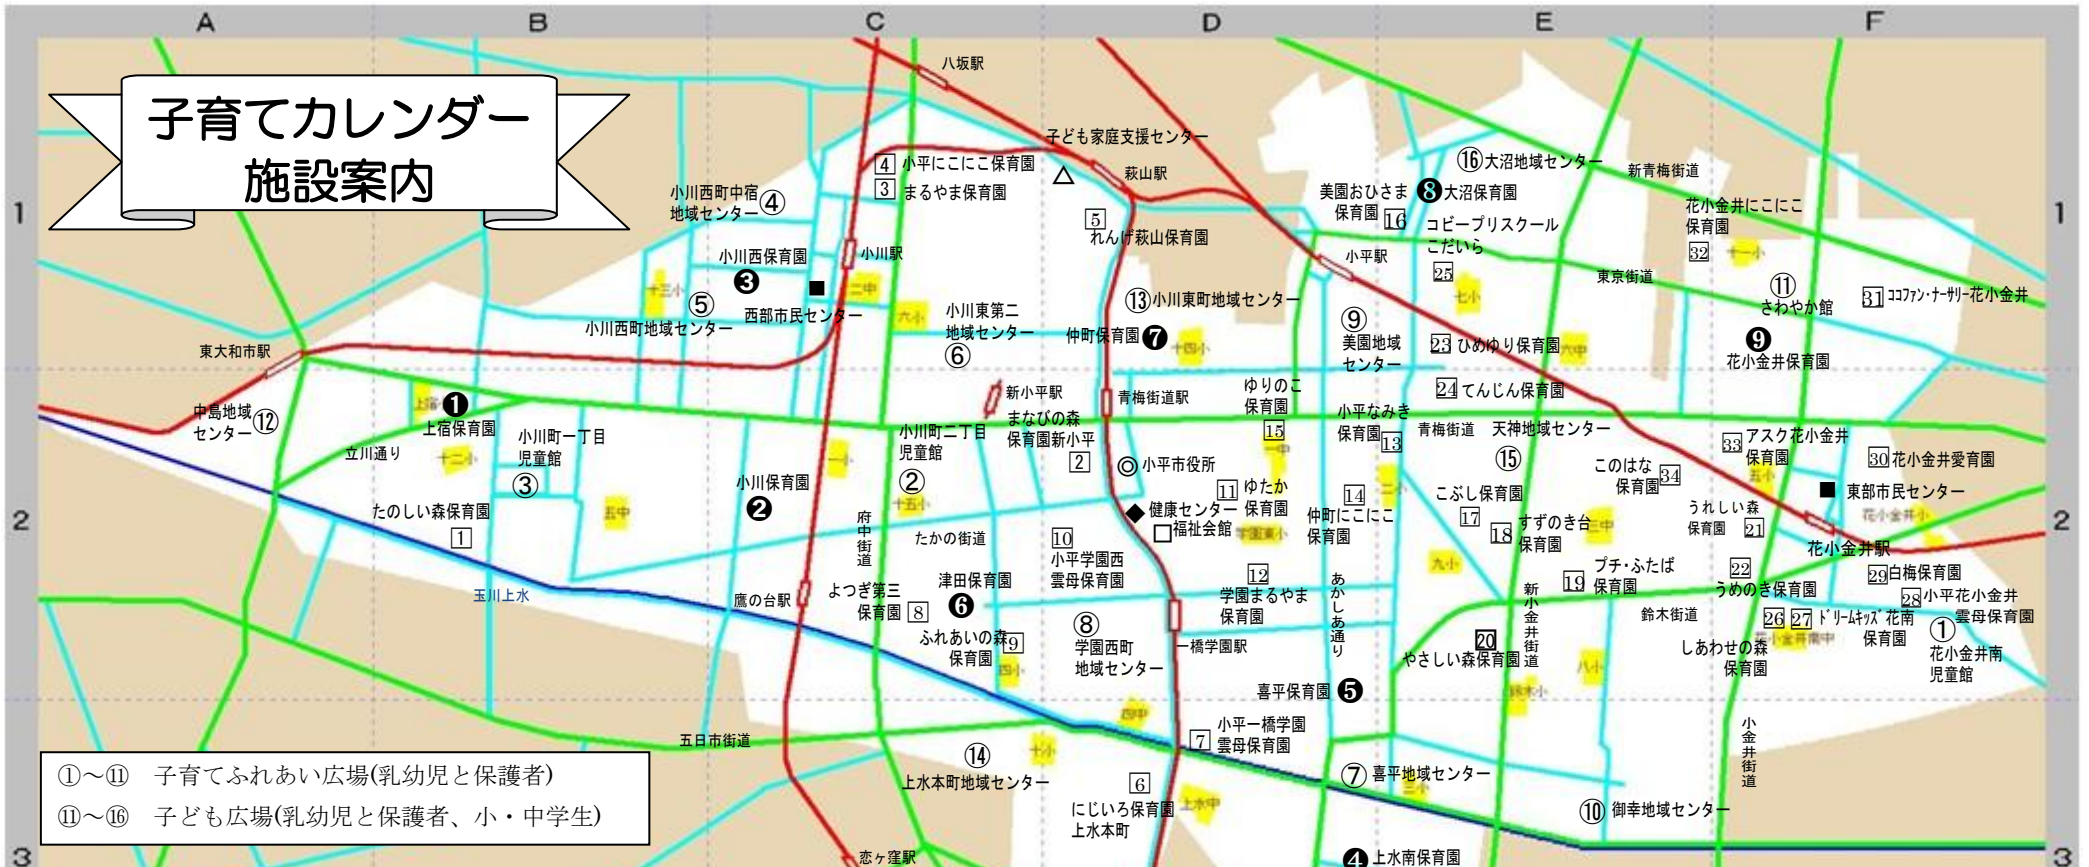

子育てカレンダー 施設案内

①～⑪ 子育てふれあい広場(乳幼児と保護者)
⑪～⑯ 子ども広場(乳幼児と保護者、小・中学生)

施設名	住所	電話番号	エリア	施設名	住所	電話番号	エリア	施設名	住所	電話番号	エリア
◎小平市役所	小川町 2-1333	042 (341) 1211	D-2	③小川西保育園	小川西町 5-13-22	042 (341) 0076	C-1	⑬ゆりのこ保育園	仲町 521	042 (312) 1901	D-2
△子ども家庭支援センター	小川東町 4-2-1	042 (348) 2100	D-1	④上水南保育園	上水南町 3-8-2	042 (323) 1036	D-3	⑭美園おひさま保育園	美園町 3-18-11	042 (386) 4833	E-1
①花小金井南児童館	花小金井南町 3-3-17	042 (461) 9988	F-2	⑤喜平保育園	喜平町 3-2-36	042 (321) 6949	D-2	⑮こぶし保育園	鈴木町 1-148	042 (344) 1717	E-2
②小川町二丁目児童館	小川町 2-1154	042 (345) 6454	C-2	⑥津田保育園	津田町 3-31-7	042 (342) 1764	C-2	⑯すずのき台保育園	鈴木町 1-166-1	042 (313) 6355	E-2
③小川町一丁目児童館	小川町 1-3045	042 (347) 2428	B-2	⑦仲町保育園	仲町 7	042 (343) 8262	D-1	⑰ブチ・ふたば保育園	鈴木町 1-344	042 (341) 2222	E-2
④小川西町中宿地域センター	小川西町 2-30-1	042 (344) 9111	C-1	⑧大沼保育園	大沼町 2-2-8	042 (341) 0726	E-1	⑱やさしい森保育園	鈴木町 1-463-1	042 (312) 0894	E-2
⑤小川西町地域センター	小川西町 5-4-17	042 (344) 9010	B-1	⑨花小金井保育園	花小金井 5-41-3	042 (462) 5775	F-1	⑲うれしい森保育園	鈴木町 2-147-10	042 (439) 5509	F-2
⑥小川東第二地域センター	小川東町 5-9-1	042 (343) 9071	C-1	⑩たのしい森保育園	小川町 1-3004-5	042 (313) 5960	B-2	⑳うめのき保育園	鈴木町 2-186-4	042 (497) 6152	F-2
⑦喜平地域センター	喜平町 1-10-9	042 (327) 9067	D-3	⑪まなびの森保育園新小平	小川町 2-1316-1	042 (347) 3231	D-2	㉑ひめゆり保育園	天神町 2-6-1	042 (345) 7322	E-1
⑧学園西町地域センター	学園西町 2-12-22	042 (347) 9100	D-2	⑫まるやま保育園	小川東町 1-32-13	042 (312) 1995	C-1	㉒てんじん保育園	天神町 2-11-26	042 (313) 5030	E-2
⑨美園地域センター	美園町 1-19-2	042 (347) 9188	D-1	⑬小平にここ保育園	小川東町 1-38-18	042 (344) 8181	C-1	㉓コピーブリススクールこだい	大沼町 1-3-8	042 (312) 3801	E-1
⑩御幸地域センター	御幸町 58	042 (322) 9007	E-3	⑭れんげ萩山保育園	小川東町 4-3-18	042 (344) 1486	D-1	㉔しあわせの森保育園	花小金井南町 1-6-20	042 (497) 5678	F-2
⑪さわやか館	花小金井 4-21-2	042 (466) 8460	F-1	⑮にじいろ保育園上水本町	上水本町 4-11-9	042 (359) 4815	D-3	㉕ドリームキッズ花南保育園	花小金井南町 1-8-10	042 (465) 6610	F-2
⑫中島地域センター	中島町 26-9	042 (345) 9010	A-2	⑯小平一橋学園雲母保育園	喜平町 1-1-2	042 (300) 4111	D-3	㉖小平花小金井雲母保育園	花小金井南町 2-10-40	042 (452) 2520	F-2
⑬小川東町地域センター	小川東町 1805	042 (343) 9060	D-1	⑰よつぎ第三保育園	津田町 3-25-10	042 (345) 5044	C-2	㉗白梅保育園	花小金井南町 2-12-5	042 (466) 2015	F-2
⑭上水本町地域センター	上水本町 3-11-11	042 (325) 9013	C-3	⑱ふれあいの森保育園	学園西町 2-9-17	042 (312) 3922	C-2	㉘花小金井愛育園	花小金井 1-26-10	042 (461) 9549	F-2
⑮天神地域センター	天神町 4-3-1	042 (345) 9016	E-2	⑲小平学園西雲母保育園	学園西町 3-27-14	042 (349) 8221	D-2	㉙コフアンナ判-花小金井	花小金井 3-1-21-1	042 (451) 7020	F-1
⑯大沼地域センター	大沼町 2-17-33	042 (343) 9050	E-1	⑳ゆたか保育園	学園東町 575-35	042 (341) 2832	D-2	㉚花小金井にここ保育園	花小金井 4-11-22	042 (452) 2205	E-1
⑰上宿保育園	小川町 1-308	042 (345) 1163	B-2	㉑学園まるやま保育園	学園東町 2-6-35	042 (313) 2130	D-2	㉛アスク花小金井保育園	花小金井 6-16-3	042 (452) 0107	F-2
⑱小川保育園	小川町 1-983	042 (343) 3621	C-2	㉒小平なみき保育園	仲町 304-1	042 (344) 2030	E-2	㉜このはな保育園	花小金井 7-27-1	042 (497) 5327	E-2
				㉓仲町にここ保育園	仲町 351-38	042 (344) 8118	D-2