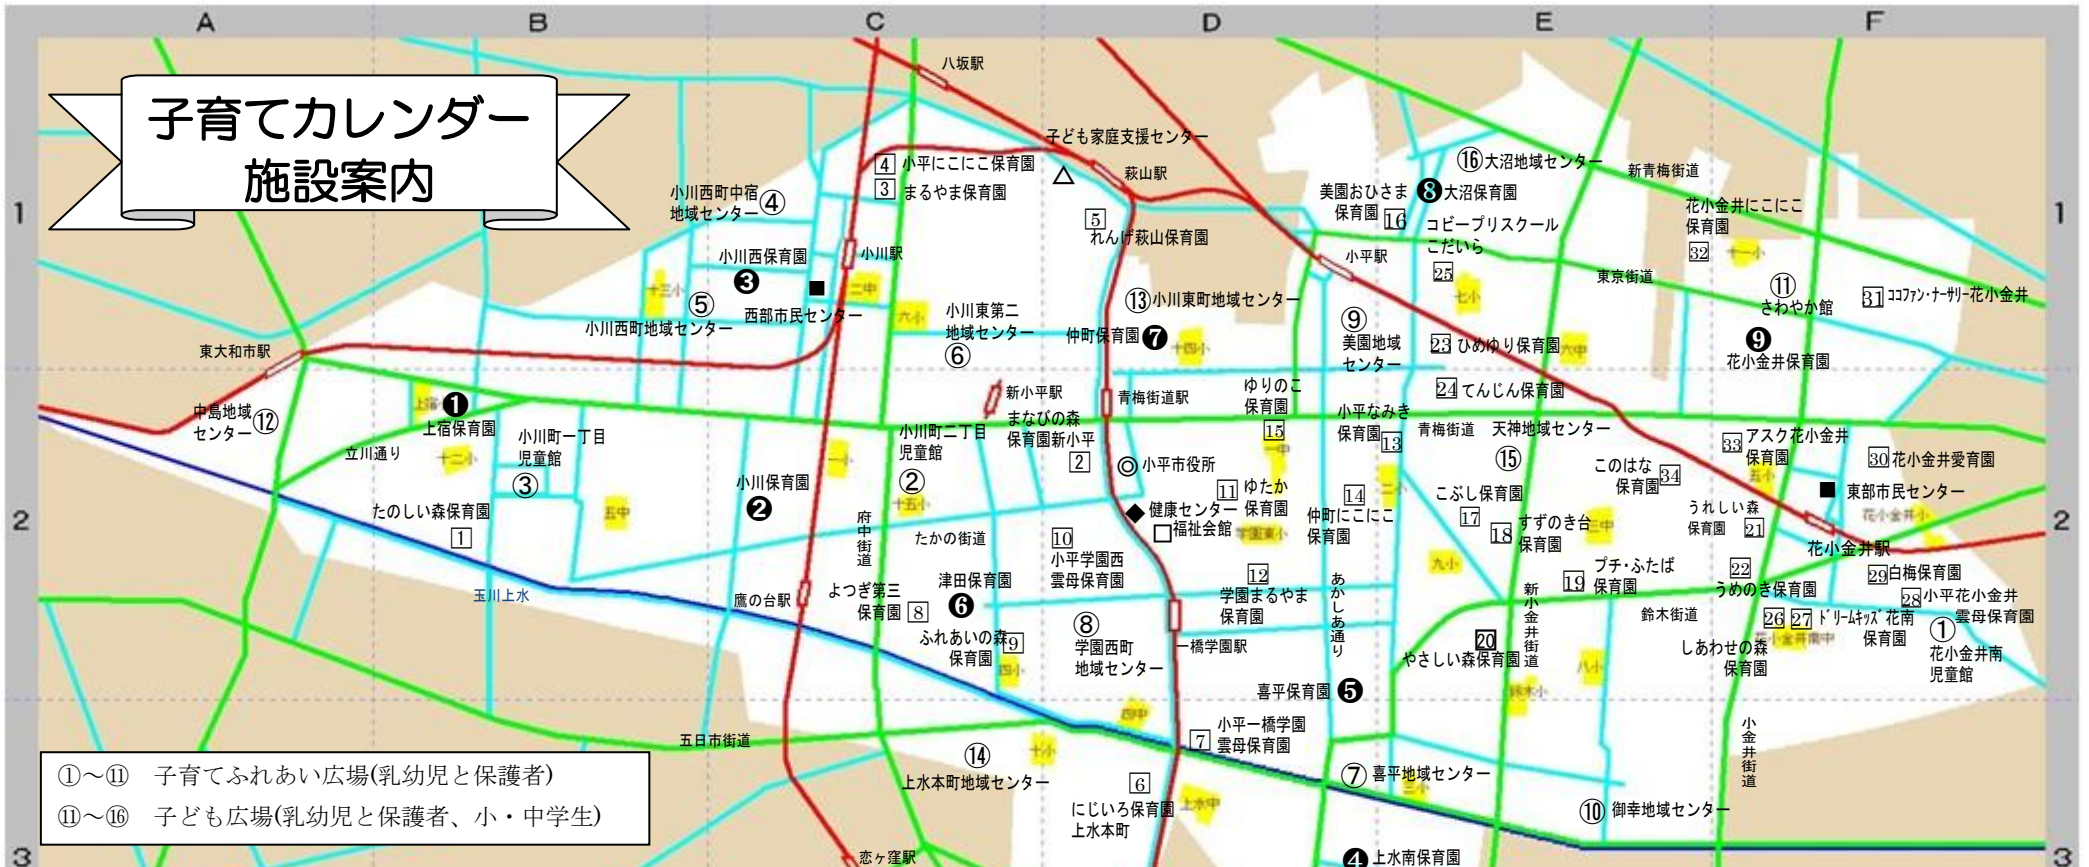

子育てカレンダー 施設案内

①～⑪ 子育てふれあい広場(乳幼児と保護者)
⑪～⑯ 子ども広場(乳幼児と保護者、小・中学生)

施設名	住所	電話番号	エリア	施設名	住所	電話番号	エリア	施設名	住所	電話番号	エリア
◎小平市役所	小川町 2-1333	042 (341) 1211	D-2	③小川西保育園	小川西町 5-13-22	042 (341) 0076	C-1	⑬ゆりのこ保育園	仲町 521	042 (312) 1901	D-2
△子ども家庭支援センター	小川東町 4-2-1	042 (348) 2100	D-1	④上水南保育園	上水南町 3-8-2	042 (323) 1036	D-3	⑭美園おひさま保育園	美園町 3-18-11	042 (386) 4833	E-1
①花小金井南児童館	花小金井南町 3-3-17	042 (461) 9988	F-2	⑤喜平保育園	喜平町 3-2-36	042 (321) 6949	D-2	⑮こぶし保育園	鈴木町 1-148	042 (344) 1717	E-2
②小川町二丁目児童館	小川町 2-1154	042 (345) 6454	C-2	⑥津田保育園	津田町 3-31-7	042 (342) 1764	C-2	⑯すずのき台保育園	鈴木町 1-166-1	042 (313) 6355	E-2
③小川町一丁目児童館	小川町 1-3045	042 (347) 2428	B-2	⑦仲町保育園	仲町 7	042 (343) 8262	D-1	⑰プチ・ふたば保育園	鈴木町 1-344	042 (341) 2222	E-2
④小川西町中宿地域センター	小川西町 2-30-1	042 (344) 9111	C-1	⑧大沼保育園	大沼町 2-2-8	042 (341) 0726	E-1	⑱やさしい森保育園	鈴木町 1-463-1	042 (312) 0894	E-2
⑤小川西町地域センター	小川西町 5-4-17	042 (344) 9010	B-1	⑨花小金井保育園	花小金井 5-41-3	042 (462) 5775	F-1	⑲うれしい森保育園	鈴木町 2-147-10	042 (439) 5509	F-2
⑥小川東第二地域センター	小川東町 5-9-1	042 (343) 9071	C-1	⑩たのしい森保育園	小川町 1-3004-5	042 (313) 5960	B-2	⑳うめのき保育園	鈴木町 2-186-4	042 (497) 6152	F-2
⑦喜平地域センター	喜平町 1-10-9	042 (327) 9067	D-3	⑪まなびの森保育園新小平	小川町 2-1316-1	042 (347) 3231	D-2	㉑ひめゆり保育園	天神町 2-6-1	042 (345) 7322	E-1
⑧学園西町地域センター	学園西町 2-12-22	042 (347) 9100	D-2	⑫まるやま保育園	小川東町 1-32-13	042 (312) 1995	C-1	㉒てんじん保育園	天神町 2-11-26	042 (313) 5030	E-2
⑨美園地域センター	美園町 1-19-2	042 (347) 9188	D-1	⑬小平にこここ保育園	小川東町 1-38-18	042 (344) 8181	C-1	㉓コピーブリスクールこだい	大沼町 1-3-8	042 (312) 3801	E-1
⑩御幸地域センター	御幸町 58	042 (322) 9007	E-3	⑭れんげ萩山保育園	小川東町 4-3-18	042 (344) 1486	D-1	㉔しあわせの森保育園	花小金井南町 1-6-20	042 (497) 5678	F-2
⑪さわやか館	花小金井 4-21-2	042 (466) 8460	F-1	⑮にじいろ保育園上水本町	上水本町 4-11-9	042 (359) 4815	D-3	㉕ドリームキッズ花南保育園	花小金井南町 1-8-10	042 (465) 6610	F-2
⑫中島地域センター	中島町 26-9	042 (345) 9010	A-2	⑯小平一橋学園雲母保育園	喜平町 1-1-2	042 (300) 4111	D-3	㉖小平花小金井雲母保育園	花小金井南町 2-10-40	042 (452) 2520	F-2
⑬小川東町地域センター	小川東町 1805	042 (343) 9060	D-1	⑰よつぎ第三保育園	津田町 3-25-10	042 (345) 5044	C-2	㉗白梅保育園	花小金井南町 2-12-5	042 (466) 2015	F-2
⑭上水本町地域センター	上水本町 3-11-11	042 (325) 9013	C-3	⑱ふれあいの森保育園	学園西町 2-9-17	042 (312) 3922	C-2	㉘花小金井愛育園	花小金井 1-26-10	042 (461) 9549	F-2
⑮天神地域センター	天神町 4-3-1	042 (345) 9016	E-2	⑲小平学園西雲母保育園	学園西町 3-27-14	042 (349) 8221	D-2	㉙コフアンナ判-花小金井	花小金井 3-1-21-1	042 (451) 7020	F-1
⑯大沼地域センター	大沼町 2-17-33	042 (343) 9050	E-1	⑳ゆたか保育園	学園東町 575-35	042 (341) 2832	D-2	㉚花小金井にこここ保育園	花小金井 4-11-22	042 (452) 2205	E-1
⑰上宿保育園	小川町 1-308	042 (345) 1163	B-2	㉑学園まるやま保育園	学園東町 2-6-35	042 (313) 2130	D-2	㉛アスク花小金井保育園	花小金井 6-16-3	042 (452) 0107	F-2
⑱小川保育園	小川町 1-983	042 (343) 3621	C-2	㉒小平なみき保育園	仲町 304-1	042 (344) 2030	E-2	㉜このはな保育園	花小金井 7-27-1	042 (497) 5327	E-2
				㉓仲町にこここ保育園	仲町 351-38	042 (344) 8118	D-2