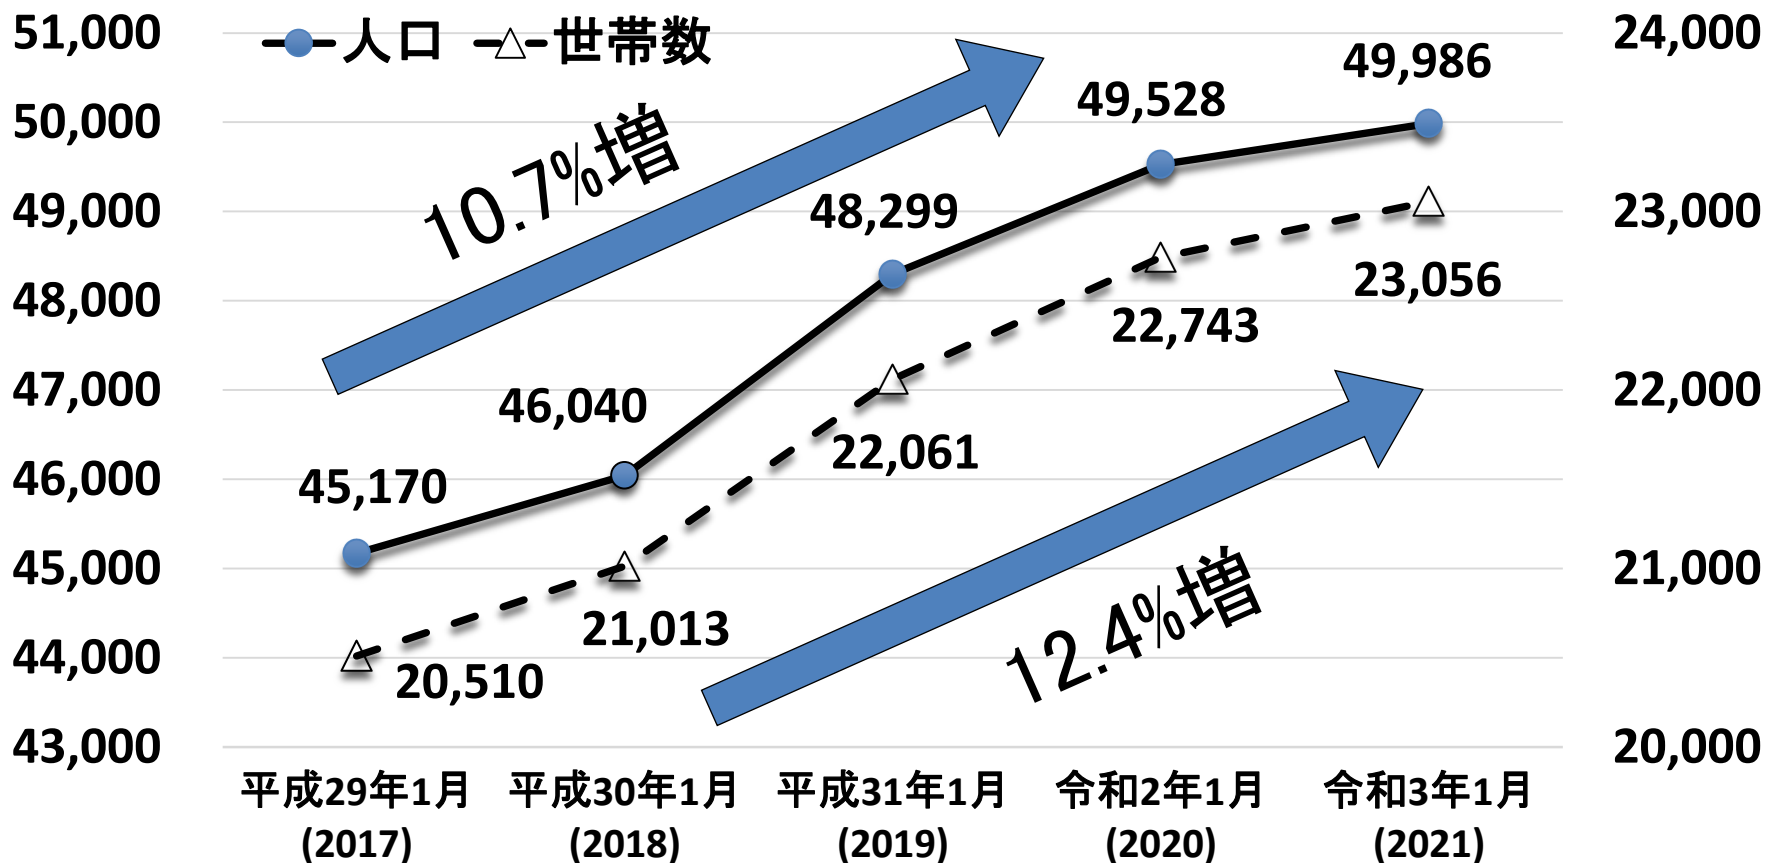

東部地区(花小金井、花小金井南町、鈴木町) の人口、世帯数の推移

人口、世帯数とも市全体より伸び率が大きい

東部地区の各学校における児童・生徒数や学級数の10年間の推移

	5月1日時点の児童・生徒数			学級数		
	平成23年度	平成28年度	令和3年度	平成23年度	平成28年度	令和3年度
小平第五小学校	504	546	707	16	18	22
小平第八小学校	459	410	567	13	13	18
小平第十一小学校	597	636	687	18	18	22
花小金井小学校	<u>301</u>	<u>389</u>	<u>624</u>	<u>11</u>	<u>14</u>	<u>20</u>
小平第六中学校	597	582	622	16	16	18
花小金井南中学校	394	512	509	11	15	14

※特別支援学級を除く