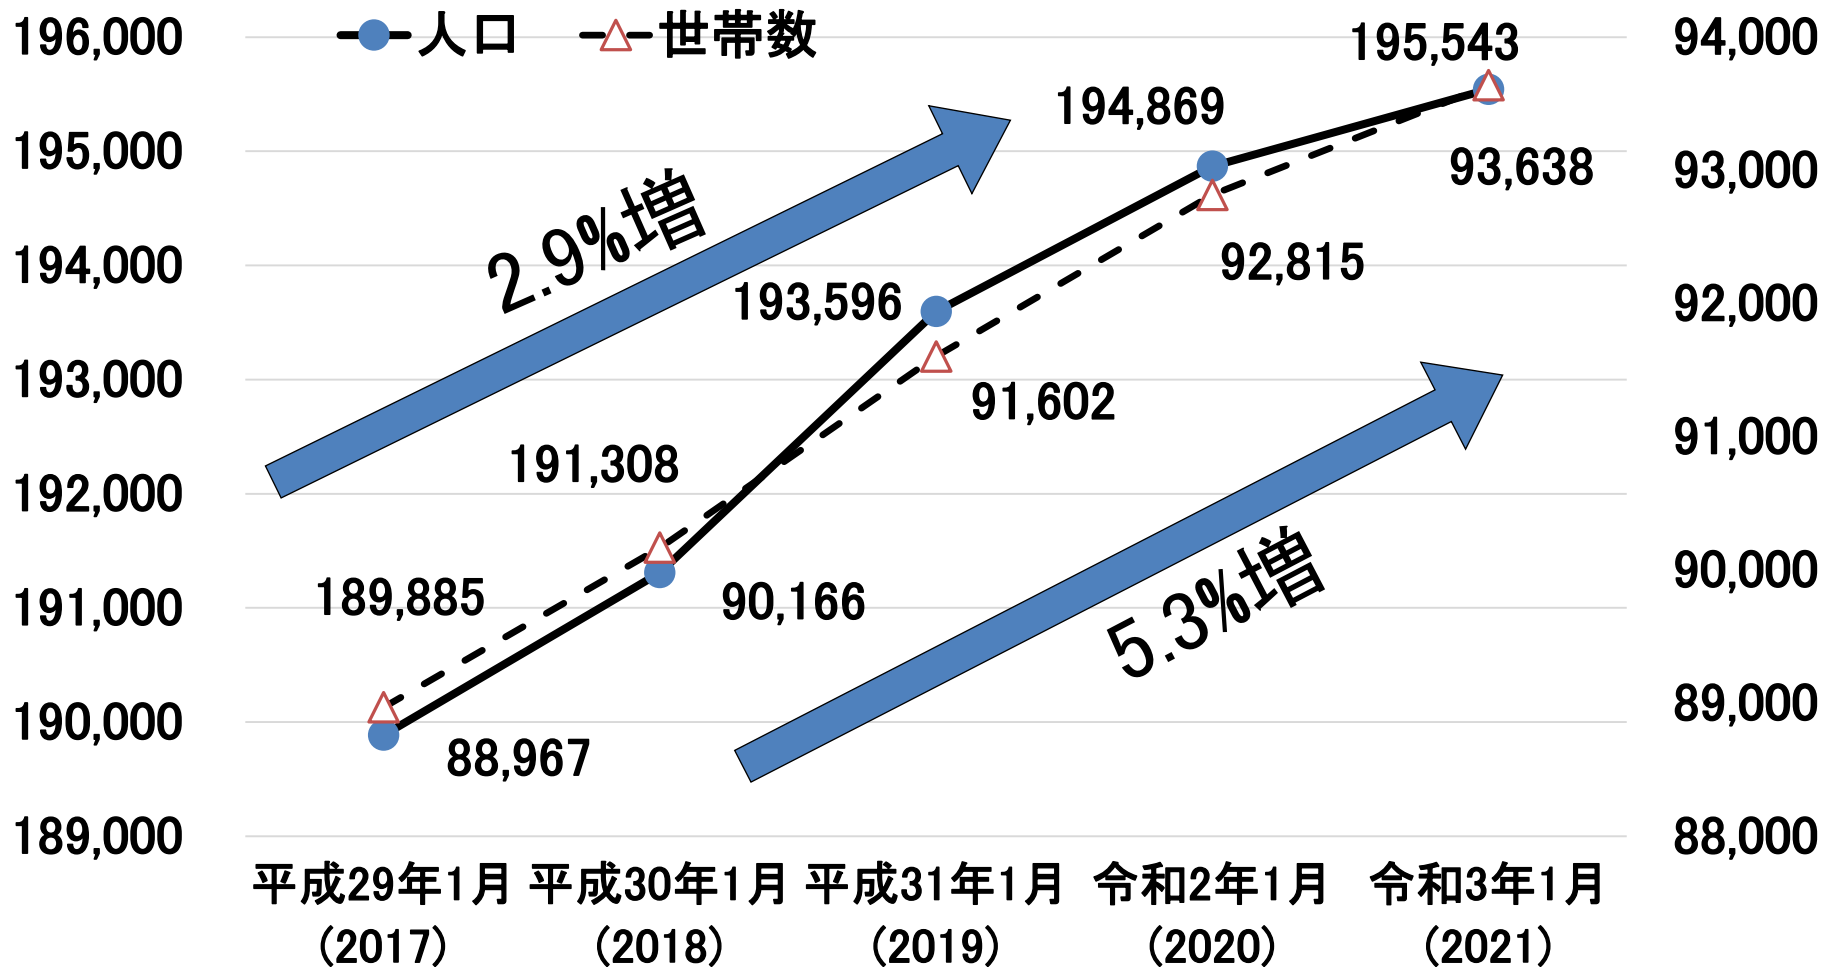

小平市の人口、世帯数の推移