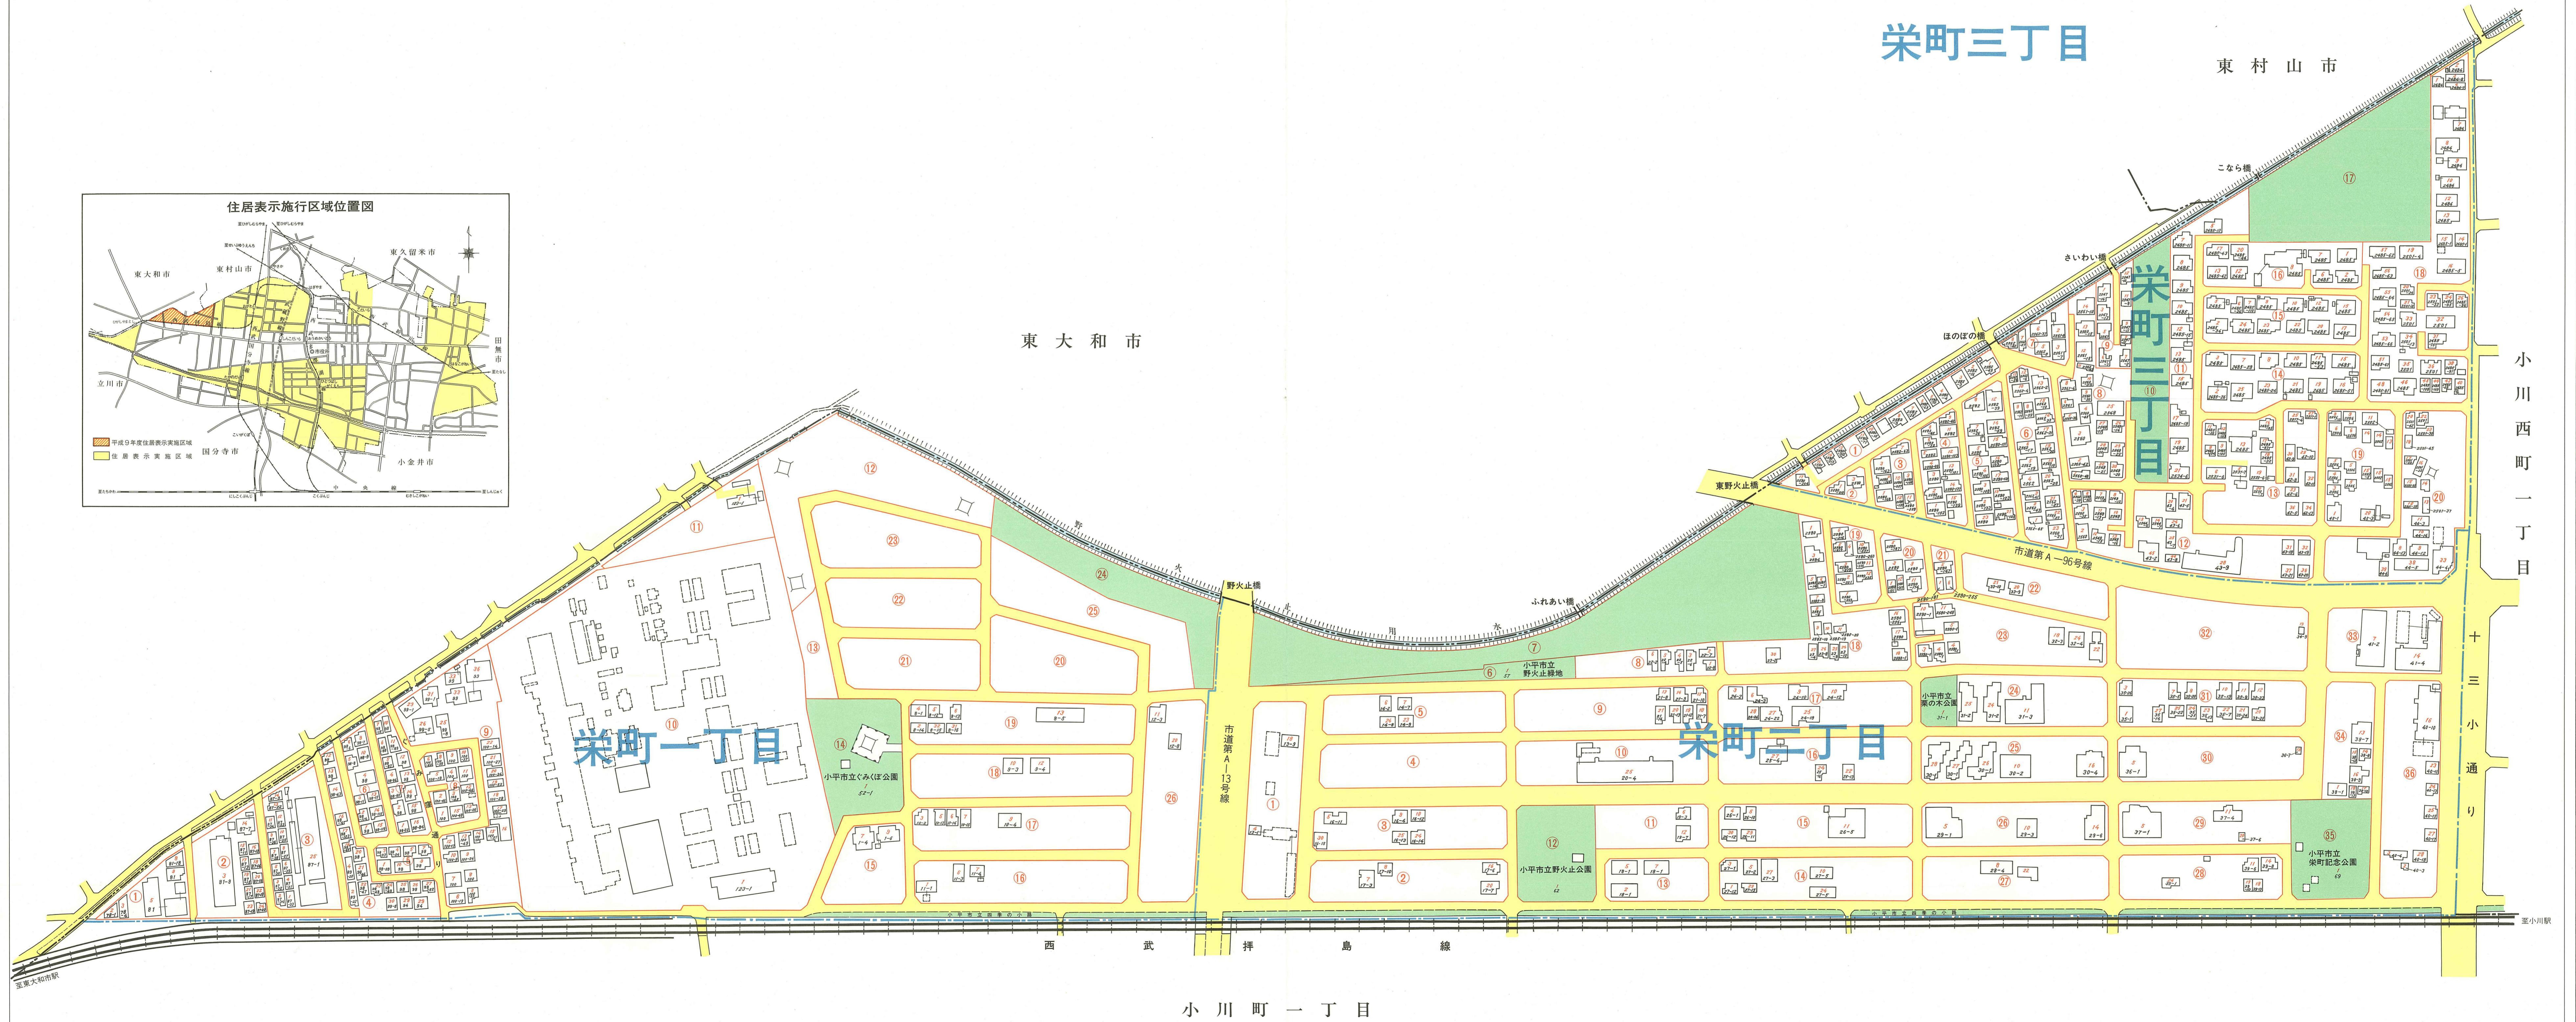

小平市住居表示新旧対照案内図

平成9年10月1日施行
平成9年6月30日現在

町名
栄町一丁目
栄町二丁目
栄町三丁目

凡例	市界	町界	街区界	街区符号	住居番号	旧番地	公園	道	水路
	(thick line)	(dashed line)	(thin line)	(circle with number)	(number)	(yellow box)	(green box)	(blue line)	(blue line)

縮尺 1:1,500