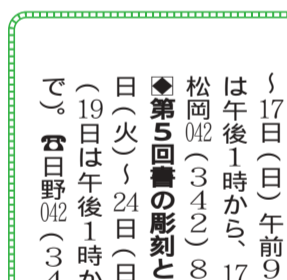

パソコン初心者の4日間

日ごろ公民館で行っている学習活動の成果を発表し、「地域とともに」をテーマに多くの方との交流の場として、公民館まつりを開催します。

仲町公民館まつり

仲町公民館まつり講演会

裁判員制度と私たちが

今年から始まる裁判員制度について、私たちにどのようなことが求められているのか考えてみませんか。

5月16日(土)	5月17日(日)
作品展(午前10時~午後4時) 書画、手工芸、活動紹介、陶芸、写真、銅板画ほか アトラクション(午前10時10分~午後2時40分) 合唱、学園東小学校吹奏楽部演奏、ハーモニカ演奏、歌謡舞踊、フォークダンス、民謡、朗読 実演コーナー(午後1時~4時) ヒモで遊ぼう(赤とんぼ)...小・中学生向け 蝶のプローチ...大人向け 人形劇(午後1時30分~2時) 「3枚のお札」 模擬店(午前10時30分から) 赤飯、いなりずし、だんご、綿あめ、ポップコーン、駄菓子つかみ	作品展(午前10時~午後4時) 内容は16日と同じ アトラクション(午前10時~正午) 民謡、フラダンス、マジック 講演会(午後1時30分から) 「裁判員制度と私たち」 模擬店(午前10時30分から) 内容は16日と同じ

模擬店で買い物をする際は、マイバッグをご持参ください。

対象 市内在住・在勤・在学のパソコン初心者
定員 各20人
内容 機器・マウスの操作、ローマ字での文字入力、インターネットの使い方、メールの送受信ほか
申込み 5月14日(木)まで(必着)に、往復はがきの往信用裏面に住所、氏名(ふりがな)、年齢、性別、電話・ファクシミリ番号、受講希望コース(1つ)、返信用表面に住所、氏名を記入のうえ、問合せ先へ
(申込み多数の場合は抽選し、5月16日(土)に結果を発送)
申込みは1人1枚のみとし、家族・グループでの申込みはできません。

家庭教育講座
仲間と楽しく子育て
とき 5月20日~7月29日の水曜日 午前10時~正午 全10回
ところ 上宿公民館
費用 無料
定員 10人
講師 新津律子さんほか
対象 市民で、子育て中の方
過去に受講した方はご遠慮ください。
保育10人あります(6か月児から小学校入学前まで、3人以上で開設)。5月14日(木)の午前10時から、保育説明会を行います。

金曜市民劇場
柿の木のあふ家
美しい瀬戸内海の島に柿の木のある家が見える。その家の7人兄妹の真ん中に生まれたヒサノは、東京の叔父さんの家に養子に行くことになった。
原作：壺井栄、監督：古賀聖人、出演：上原謙、高峰三枝子ほか。1955年、日本、劇映画、白黒、95分。
とき 5月15日(金) 午後7時から
ところ 中央公民館
費用 無料
定員 60人
申込み 当日、会場へ(先着順)
申し込み 5月7日(木)から13日(水)までの午前9時から午後5時まで(日曜・月曜日を除く)に、上宿公民館へ(先着順) ☎042(341)0861

夜間講座
花と向き合う
自分流に、花を楽しみましょう。
とき 5月26日~7月28日の火曜日 午後7時~9時 全10回
ところ 仲町公民館
費用 教材費8千円
対象 市内在住・在勤・在学の方
定員 15人
講師 御厨和代さん(フリースタイル)

ホッとHOTOでいらいファミリー参加事業
5月の催し
牛乳パックでプーメランを作ろう
ほかに、池の中の微生物を顕微鏡で観察します。
とき 5月16日(土) 午前10時~11時30分
ところ ふれあい下水道館
費用 無料
対象 小学生(親子可) 30人
申込み 当日、会場へ(先着順)
申し込み 5月12日(火)まで(月曜日を除く)の午前9時から午後9時までに、仲町公民館へ(電話可。申込み多数の場合は抽選し、5月13日(水)以降に当選者のみに連絡) ☎042(341)0862