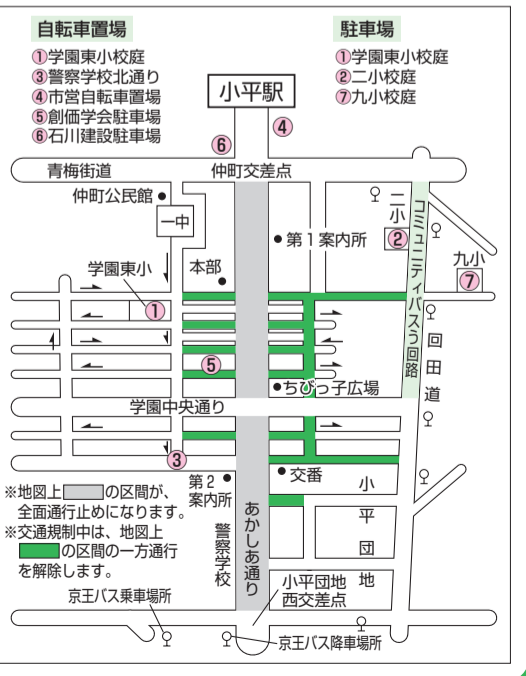

第1案内所

催しものコーナー (あかしあパーク)

- 健康相談コーナー (歯科医師会、薬剤師会、臨床検査技師会)
- 洋菓子組合コーナー (小平の夢ちゃん、菓夢菓夢)
- 和菓子組合コーナー (こげらまんじゅう)

舞台

- 舞台演芸コーナー
- 商工会コーナー
- 電気工事工業組合コーナー
- ふるさと市コーナー
- 食品衛生協会コーナー
- 県人会コーナー

農産物販売 (JA)
野菜の直売 (観光農業協会)

仲町第2公園

ちびっ子広場 (あかしあ公園)

大人みこし 出発13:00

交通規制にご協力を

午前9時30分~午後4時30分

市民まつりの開催中、あかしあ通り(仲町交差点~小平団地西交差点)は全面通行止めとなります。また、会場周辺の道路も部分的に規制されます。

◆コミュニティバス 小平駅行のバスは、学園東町地域センター前、学園東小学校前を通らず、回田道へ、う回します。

◆京王バス 武蔵小金井駅と都立府中病院から小平団地の路線は、団地内には入らず、警察学校正門前での折り返し運転となります。

※十分な駐車場がありませんので、徒歩・自転車または、電車・バスなどをご利用ください。

※自転車で来場する場合は、指定の自転車置場をご利用ください。

※ペット連れで来場する場合は、ひもを短くして、周囲の迷惑にならないよう注意してください。

多摩信用金庫

○居ばやし (小川よ組)

姉妹都市 小平町コーナー

学園中央通り (車の通行あり)

第2案内所

終了地点

小平団地西交差点

「愛のオルゴール」を合図に

クリーンタイムにご協力を

(14:00、16:00)

会場内にごみ置き場はありません

ごみは購入した店に返すか、各自お持ち帰りください