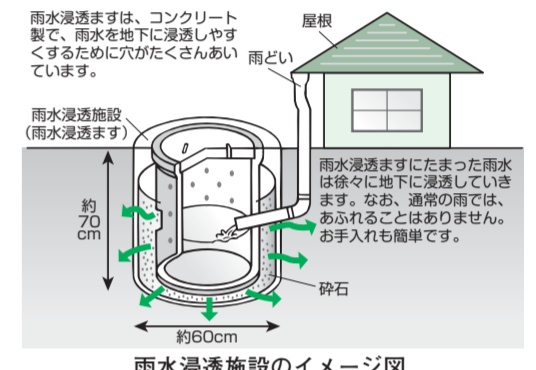

雨水を循環させよう 雨水浸透ますの設置費用を助成

市では、屋根に降った雨水を地下へ浸透させる「雨水浸透ます」の設置費用を助成しています。

地下へ浸透させることにより、次のような効果があります。

- 大雨の際などに急激に大量の雨が流れるのを防ぎ、治水・浸水対策になる
- 助成金の範囲内で、雨水浸透ます1基程度の設置が可能ですので、ぜひご利用ください。

※助成を受けるには、浸透ますを設置する前に、申請が必要です。

※手続きは、最寄りの指定下水道工事店にお申し込みください。

問合せ 水と緑と公園課 ☎042(346)9831

ご利用ください 太陽光発電システムの設置費用を助成

市では、住宅用太陽光発電システムを設置した方に、設置費用の一部を助成しています。

助成金額や要件など、詳しくは募集要領をご覧ください。

※募集要領は、環境政策課(市役所4階、東部西部出張所、動く市役所)にあります。また、小平市ホームページでも見られます。

問合せ ヤング・テレホン・コーナー ☎042(346)9830

異才たちのアート展 作品を募集

障害者週間(12月3日(土)～9日(金))に合わせて、異才たちのアート展を開催するにあたり、作品を募集します。

応募資格 市内在住で障がいのある応募者

募集作品 絵画、写真、詩集ほか

申込み 10月7日(金)まで(土曜・日曜日、祝日を除く)の午前9時から午後5時までに、問合せ先へ

◆異才たちのアート展 とき 11月29日(火)～12月22日(木)

ところ 中央公民館、ルネセン街商店会

主催 障害者週間のついで実行委員会

問合せ たいよう福祉センター ☎042(343)4976

おやこで楽しい ふれ愛コンサート

親子のふれあいを楽しめる、心温まるコンサートです。

申込み 9月17日(水)まで(土曜・日曜日、祝日を除く)の午前9時から午後5時までに、問合せ先へ

◆異才たちのアート展 とき 11月29日(火)～12月22日(木)

ところ 中央公民館、ルネセン街商店会

主催 障害者週間のついで実行委員会

問合せ たいよう福祉センター ☎042(343)4976

成年後見基礎講座

認知症などにより判断能力が十分でない方をサポートする法定後見制度の活用方法を説明します。

とき 9月23日(金) 午後2時～4時

ところ 福祉会館4階小ホール

費用 無料

対象 市内在住・在勤・在学の方 50人

講師 大坂あけみ枝さん(司法書士)

主催 小平市社会福祉協議会

申込み 9月21日(水)まで(土曜・日曜日、祝日を除く)の午前9時から午後5時までに、権利擁護センター(1)から(電話可、先着順) ☎042(342)8780

障がい者施設などの製品を販売

年に4回、市内の障がい者施設の製品を市役所内で販売しています。

クッキーやパン、縫製品、木工製品、革製品など豊富に取りそろえています。

警視庁では、非行や友達関係などさまざまな問題を抱えている方のために、少年相談所を開設します。

◆少年相談所

心理専門職員などが秘密厳守で相談をお受けします。

とき 9月9日(金)～11日(日)

午前10時～午後5時

ところ 東武百貨店池袋店7階1番地特設会場

費用 無料

少年相談

警視庁では、非行や友達関係などさまざまな問題を抱えている方のために、少年相談所を開設します。

◆少年相談所

心理専門職員などが秘密厳守で相談をお受けします。

とき 9月9日(金)～11日(日)

午前10時～午後5時

ところ 東武百貨店池袋店7階1番地特設会場

費用 無料

権利擁護セミナー

遺言書の基礎知識

遺言書に関する基礎知識を専門家から具体的に学びます。

とき 9月29日(木) 午後2時～4時

ところ 福祉会館4階小ホール

費用 無料

対象 市内在住・在勤・在学の方 60人

講師 高野太一朗さん(弁護士)

主催 小平市社会福祉協議会

申込み 9月27日(火)まで(土曜・日曜日、祝日を除く)の午前9時から午後5時までに、権利擁護センター(1)から(電話可、先着順) ☎042(342)8780

製品販売の様子

◆少年相談所

心理専門職員などが秘密厳守で相談をお受けします。

とき 9月9日(金)～11日(日)

午前10時～午後5時

ところ 東武百貨店池袋店7階1番地特設会場

費用 無料

岩波ホール 白石加代子 アンコール上演

白石加代子「百物語」の第二章が始まります。22年かけて上演してきた99本のベストコレクション。今回は抱腹絶倒「五郎八航空」、身の毛もよだつ「燈台鬼」の涙と笑いの豪華一本立てです。

とき 10月6日(木) 午後7時から

ところ 岩波ホール

費用 500円(全席自由)

※小学校入学前のお子さんの入場はご遠慮ください。

歌うチエロ、語るチエロ、パッパから現代まで

平日の昼間の1時間、名曲をトク付きでお贈りするコンサートです。

とき 9月30日(金) 正午開演

ところ ルネこだいら大ホール

◆募集要項

- 規格券▽一般の部(高校生以上) 1000円
- 半紙(真打ち不可)
- ▽幼児・小学生・高校生の部: 書道
- ▽中学生: 連峰
- ▽高校生: 自然
- ▽美(中学生、高校生は行書可)
- ※一般の部(高校生以上)の課題は自由。作品には釈文を必ず添付してください。
- ※作品に学年と氏名を記入してください。小学生は「〇年」1年生は「一ねん」も可、中学生は「中〇」、高校生は「高〇」。なお、幼年は「よ」もしくは「な」のみ可。

問合せ 小平市文化振興財団 ☎042(345)5111

小平市文化協会 第54回小平市民文化祭 第38回書道展

小平市文化協会 コダイラブランド 認定品を募集

商工会では、小平という街にふさわしい商品「コダイラ」を認定し、情報発信や販促促進などの支援を行います。認定品を通して店や会社のイメージアップにつながります。

応募資格 市内に拠点を持つ事業者

おまひ商工会が認めた団体

※詳しくは、ホームページをご覧ください。

申込み 9月20日(木)まで、問合せ先へ

問合せ 小平市シルバー人材センター ☎042(344)2120

小平市国際交流協会 世界の英語を聞いてみよう

見直そう 交通ルール

多摩六都 フェア