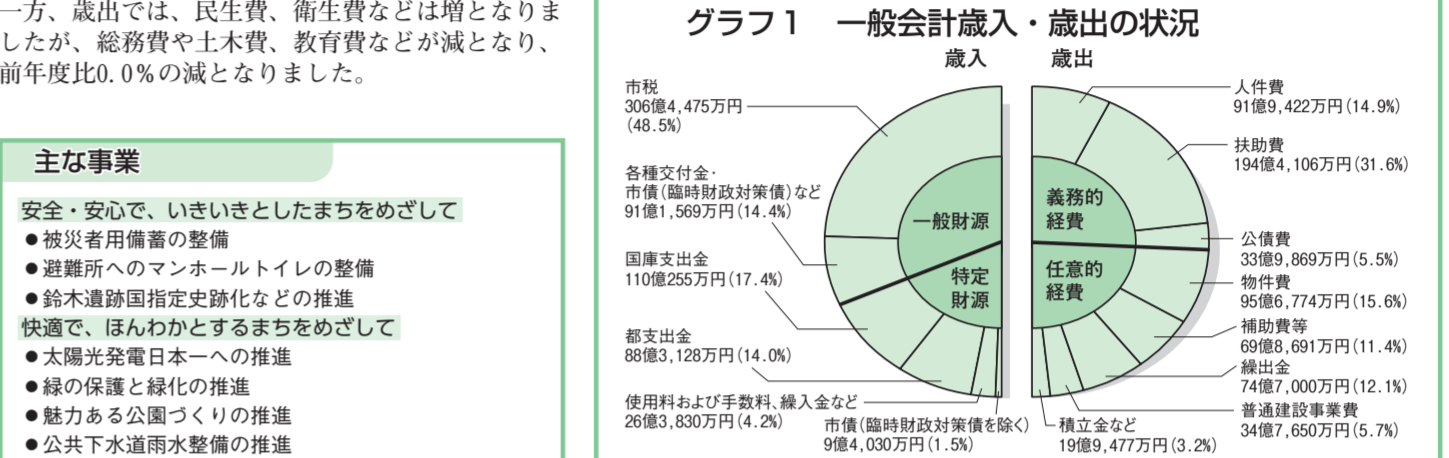

平成28年度 財政事情の公表

問合せ 財政課 ☎042(346)9504

表1 平成28年度一般会計・特別会計4事業の決算状況

区分	歳入	前年度比(%)	歳出	前年度比(%)
一般会計	631億7千万円	0.7	615億3千万円	△0.0
国民健康保険事業	204億円	△1.1	201億6千万円	△0.9
後期高齢者医療	39億9千万円	4.1	39億4千万円	3.9
介護保険事業	121億4千万円	2.7	118億6千万円	1.9
下水道事業	43億4千万円	9.9	40億8千万円	11.5
合 計	1,040億3千万円	1.1	1,015億8千万円	0.6

※端数四捨五入により合計が合わない場合があります。

表2 小平家・他家(26市平均)の家計簿

1年間の収入			1年間の支出		
収入内容	小平家	他家	支出内容	小平家	他家
収入内容	小平家	他家	支出内容	小平家	他家
市税(給料)	307万円	328万円	人件費(生活費)	90万円	98万円
各種課税、交付金(諸手当)	46万円	48万円	扶助費(学費、医療費)	197万円	210万円
分担金・負担金、使用料および手数料(アルバイト収入)	15万円	21万円	公債費(ローン返済金)	34万円	38万円
地方交付税・国・都支出金(実家からの仕送り)	204万円	233万円	物件費、維持補修費(被服費、消耗品)	96万円	107万円
財産収入(古物売却)	6万円	10万円	補助費等(自治会費)	69万円	67万円
繰越金(財布の中身)	12万円	24万円	積立金(貯金)	15万円	25万円
繰入金(貯蓄取り崩し)	26万円	21万円	繰出金(仕送り)	75万円	77万円
市債(ローン借入金)	16万円	30万円	普通建設事業費(家屋の増改築など)	39万円	73万円
収入合計	632万円	715万円	支出計	615万円	695万円

※普通会計ベース。他家の数値は、26市の総計をもとに小平市の人口規模に合わせて算出しました。1万分の1に縮尺、1万円が実際の1億円になります。

表3 小平市の財政指標

項目	平成28年度(平成27年度)	説明
財政力指数	0.976(0.966) 0.982(0.976)	財政力の強弱を示す数値です(上段:3か年平均、下段:単年度)。単年度で1を超えるほど財源に余裕があり、普通交付税の不交付団体となります。平成28年度は、全国では、1,718市町村のうち76市町村が不交付団体です。
経常収支比率	94.9%(91.8%)	地方公共団体の財政構造の弾力性を測定する比率です。おおむね70%~80%の間に分布するのが望ましく、80%を著しく超える団体は、財政硬直化の傾向があると考えられます。
健全化判断基準	実質赤字比率 一(一) 連結実質赤字比率 一(一) 実質公債費比率 0.6%(1.1%) 将来負担比率 一(一)	一般会計等を対象とした実質赤字の標準財政規模に対する比率です。小平市の場合、11.62%を超えると警戒ラインです。一般会計、特別会計を対象とした実質赤字の標準財政規模に対する比率です。小平市の場合、16.62%を超えると警戒ラインです。一般会計、特別会計、一部事務組合、土地開発公社が将来負担すべき実質的な負債の標準財政規模に対する比率です。350.0%を超えると警戒ラインです。
資金不足比率	一(一)	下水道事業特別会計における資金不足額の、事業規模に対する比率です。20.0%を超えると警戒ラインです。

※上記記号「一」は、黒字のため実質赤字比率、連結実質赤字比率、資金不足比率が、算定されないことを表し、また、将来の負担が少ないため将来負担比率が算定されないことを表します。

ふるさと納税で市の歳入が1億374万円の減となりました(市民が他の自治体へ寄付したふるさと納税額1億459万円、市に寄付されたふるさと納税額85万円)。

政治教養講座 大谷昭宏さん講演会

◆激動の2018年 政局を読み、民主主義を問う
10月22日に衆議院議員選挙が執行され、政局が再編されました。国内外に大きな問題を抱える今、政府の意思決定が国民生活に大きな影響を与えることとなります。
元読売新聞の記者で、現在はテレビなどでコメンテーターとして活躍している大谷昭宏さんが、熱く語ります。

◆学習講座「えとのはんこを作ろう」
とき 12月2日(土) 午前10時~11時30分
対象 小学生(親子可)
定員 30人
持ち物 筆記用具(お持ちの方)
申込み 12月1日(金)まで、ふれあい下水道館へ(電話可、先着順) ☎042(346)7411

◆市民活動支援公募事業
◆学生たちの福島被災地訪問 被災地に思いを寄せて
白梅学園大学を中心とした学生が実行委員会を結成し、福島の現状を伝えていきたいとの思いから講演会を企画しました。

◆多摩六都府エア
◆第30回多摩北部5市美術家展
◆多摩北部5市(小平市、東村山市、東久留米市、西東京市、清瀬市)を代表する著名な美術家の展覧会を清瀬市で開催します。

◆陸上自衛隊 高等工科学校生徒を募集
◆陸上自衛隊 高等工科学校生徒を募集
◆陸上自衛隊 高等工科学校生徒を募集

◆環境学習講座 みんなで水質の理科実験
地球温暖化の原因とも言われる二酸化炭素の性質について実験し、実地での水質調査を行います。

◆災害と再エネ 見学会
災害の時に、私たちが住んでいる地域にどのような備えがあるか、自分の目で確認してみませんか。電気

◆多摩六都府エア
◆第30回多摩北部5市美術家展
◆多摩北部5市(小平市、東村山市、東久留米市、西東京市、清瀬市)を代表する著名な美術家の展覧会を清瀬市で開催します。

◆多摩六都府エア
◆第30回多摩北部5市美術家展
◆多摩北部5市(小平市、東村山市、東久留米市、西東京市、清瀬市)を代表する著名な美術家の展覧会を清瀬市で開催します。

◆多摩六都府エア
◆第30回多摩北部5市美術家展
◆多摩北部5市(小平市、東村山市、東久留米市、西東京市、清瀬市)を代表する著名な美術家の展覧会を清瀬市で開催します。

◆多摩六都府エア
◆第30回多摩北部5市美術家展
◆多摩北部5市(小平市、東村山市、東久留米市、西東京市、清瀬市)を代表する著名な美術家の展覧会を清瀬市で開催します。

◆多摩六都府エア
◆第30回多摩北部5市美術家展
◆多摩北部5市(小平市、東村山市、東久留米市、西東京市、清瀬市)を代表する著名な美術家の展覧会を清瀬市で開催します。

市立小・中学校新入学説明会

◆先進の道
演歌歌手の三山ひろしがルネこだいらに登場。ピタミンボイスと呼ばれる心に響くめぐもりの声をぜひ堪能ください。

◆多摩六都府エア
◆第30回多摩北部5市美術家展
◆多摩北部5市(小平市、東村山市、東久留米市、西東京市、清瀬市)を代表する著名な美術家の展覧会を清瀬市で開催します。

◆多摩六都府エア
◆第30回多摩北部5市美術家展
◆多摩北部5市(小平市、東村山市、東久留米市、西東京市、清瀬市)を代表する著名な美術家の展覧会を清瀬市で開催します。