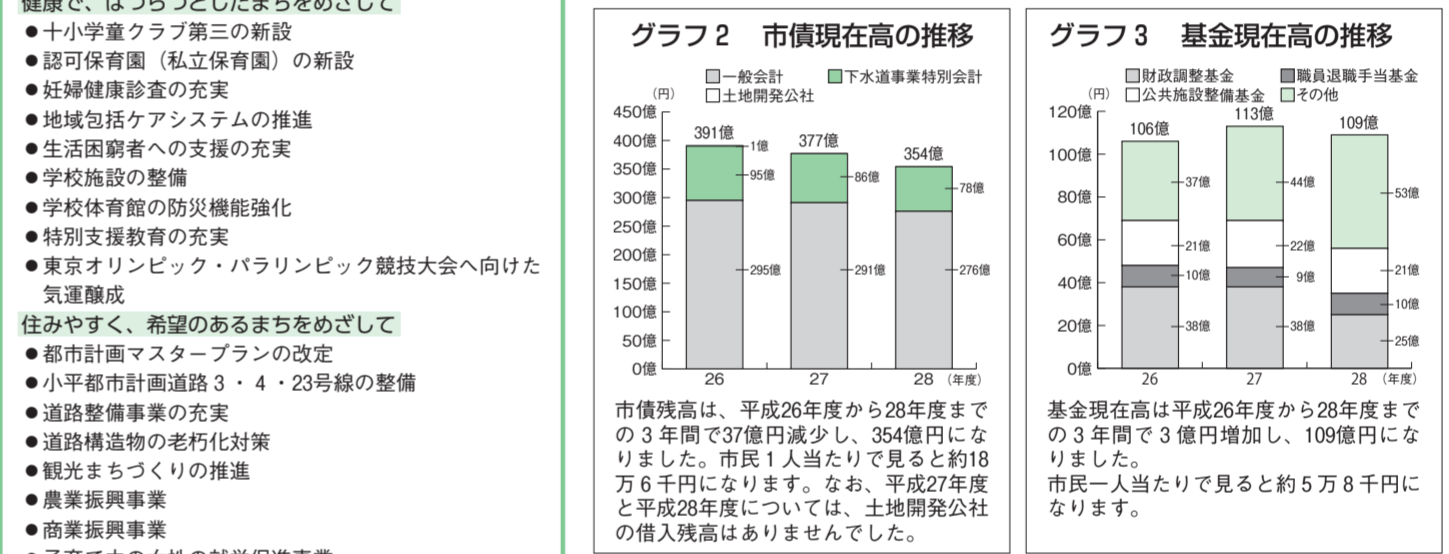

平成28年度 財政事情の公表

問合せ 財政課 ☎042(346)9504

表1 平成28年度一般会計・特別会計4事業の決算状況

区分	歳入	前年度比(%)	歳出	前年度比(%)
一般会計	631億7千万円	0.7	615億3千万円	△0.0
国民健康保険事業	204億円	△1.1	201億6千万円	△0.9
後期高齢者医療	39億9千万円	4.1	39億4千万円	3.9
介護保険事業	121億4千万円	2.7	118億6千万円	1.9
下水道事業	43億4千万円	9.9	40億8千万円	11.5
合 計	1,040億3千万円	1.1	1,015億8千万円	0.6

※端数四捨五入により合計が合わない場合があります。

表2 小平家・他家(26市平均)の家計簿

1年間の収入			1年間の支出		
収入内容	小平家	他家	支出内容	小平家	他家
収入内容	小平家	他家	支出内容	小平家	他家
市税(給料)	307万円	328万円	人件費(生活費)	90万円	98万円
各種課税、交付金(諸手当)	46万円	48万円	扶助費(学費、医療費)	197万円	210万円
分担金・負担金、使用料および手数料(アルバイト収入)	15万円	21万円	公債費(ローン返済金)	34万円	38万円
地方交付税・国・都支出金(実家からの仕送り)	204万円	233万円	物件費、維持補修費(被服費、消耗品)	96万円	107万円
財産収入(古物売却)	6万円	10万円	補助費等(自治会費)	69万円	67万円
繰越金(財布の中身)	12万円	24万円	積立金(貯金)	15万円	25万円
繰入金(貯蓄取り崩し)	26万円	21万円	繰出金(仕送り)	75万円	77万円
市債(ローン借入金)	16万円	30万円	普通建設事業費(家屋の増改築など)	39万円	73万円
収入合計	632万円	715万円	支出計	615万円	695万円

※普通会計ベース。他家の数値は、26市の総計をもとに小平市の人口規模に合わせて算出しました。1万分の1に縮尺、1万円が実際の1億円になります。

表3 小平市の財政指標

項目	平成28年度(平成27年度)	説明
財政力指数	0.976(0.966) 0.982(0.976)	財政力の強弱を示す数値です(上段:3か年平均、下段:単年度)。単年度で1を超えるほど財源に余裕があり、普通交付税の不交付団体となります。平成28年度は、全国では、1,718市町村のうち76市町村が不交付団体です。
経常収支比率	94.9%(91.8%)	地方公共団体の財政構造の弾力性を測定する比率です。おおむね70%~80%の間に分布するのが望ましく、80%を著しく超える団体は、財政硬直化の傾向があると考えられます。
健全化判断基準	実質赤字比率 一(一) 連結実質赤字比率 一(一) 実質公債費比率 0.6%(1.1%) 将来負担比率 一(一)	一般会計等を対象とした実質赤字の標準財政規模に対する比率です。小平市の場合、11.62%を超えると警戒ラインです。一般会計、特別会計を対象とした実質赤字の標準財政規模に対する比率です。小平市の場合、16.62%を超えると警戒ラインです。一般会計、特別会計、一部事務組合、土地開発公社が将来負担すべき実質的な負債の標準財政規模に対する比率です。350.0%を超えると警戒ラインです。
資金不足比率	一(一)	下水道事業特別会計における資金不足額の、事業規模に対する比率です。20.0%を超えると警戒ラインです。

※上記記号「一」は、黒字のため実質赤字比率、連結実質赤字比率、資金不足比率が、算定されないことを表し、また、将来の負担が少ないため将来負担比率が算定されないことを表します。

ふるさと納税で市の歳入が1億374万円の減となりました(市民が他の自治体へ寄付したふるさと納税額1億459万円、市に寄付されたふるさと納税額85万円)。

政治教養講座 大谷昭宏さん講演会

◆激動の2018年 政局を読み、民主主義を問う
10月22日に衆議院議員選挙が執行され、政局が再編されました。国内外に大きな問題を抱える今、政府の意思決定が国民生活に大きな影響を与えることとなります。
元読売新聞の記者で、現在はテレビなどでコメンテーターとして活躍している大谷昭宏さんが、熱く語ります。

◆学習講座「えとのはんこを作ろう」
とき 12月2日(土) 午前10時~11時30分
対象 小学生(親子可)
定員 30人
持ち物 筆記用具(お持ちの方)
申込み 12月1日(金)まで、ふれあい下水道館へ(電話可、先着順) ☎042(346)7411

◆市民活動支援公募事業
◆学生たちの福島被災地訪問 被災地に思いを寄せて
白梅学園大学を中心とした学生が実行委員会を結成し、福島の現状を伝えていきたいとの思いから講演会を企画しました。

◆多摩六都府エア
◆第30回多摩北部5市美術家展
◆多摩北部5市(小平市、東村山市、東久留米市、西東京市、清瀬市)を代表する著名な美術家の展覧会を清瀬市で開催します。

◆陸上自衛隊 高等工科学校生徒を募集
◆陸上自衛隊 高等工科学校生徒を募集
◆陸上自衛隊 高等工科学校生徒を募集

◆環境学習講座 みんなで水質の理科実験
地球温暖化の原因とも言われる二酸化炭素の性質について実験し、実地での水質調査を行います。

◆災害と再エネ 見学会
災害の時に、私たちが住んでいる地域にどのような備えがあるか、自分の目で確認してみませんか。電気

◆多摩六都府エア
◆第30回多摩北部5市美術家展
◆多摩北部5市(小平市、東村山市、東久留米市、西東京市、清瀬市)を代表する著名な美術家の展覧会を清瀬市で開催します。

◆多摩六都府エア
◆第30回多摩北部5市美術家展
◆多摩北部5市(小平市、東村山市、東久留米市、西東京市、清瀬市)を代表する著名な美術家の展覧会を清瀬市で開催します。

◆多摩六都府エア
◆第30回多摩北部5市美術家展
◆多摩北部5市(小平市、東村山市、東久留米市、西東京市、清瀬市)を代表する著名な美術家の展覧会を清瀬市で開催します。

◆多摩六都府エア
◆第30回多摩北部5市美術家展
◆多摩北部5市(小平市、東村山市、東久留米市、西東京市、清瀬市)を代表する著名な美術家の展覧会を清瀬市で開催します。

◆多摩六都府エア
◆第30回多摩北部5市美術家展
◆多摩北部5市(小平市、東村山市、東久留米市、西東京市、清瀬市)を代表する著名な美術家の展覧会を清瀬市で開催します。

市立小・中学校新入学説明会

◆先進の道
演歌歌手の三山ひろしがルネこだいらに登場。ピタミンボイスと呼ばれる心に響くめぐもりの声をぜひ堪能ください。

◆多摩六都府エア
◆第30回多摩北部5市美術家展
◆多摩北部5市(小平市、東村山市、東久留米市、西東京市、清瀬市)を代表する著名な美術家の展覧会を清瀬市で開催します。

◆多摩六都府エア
◆第30回多摩北部5市美術家展
◆多摩北部5市(小平市、東村山市、東久留米市、西東京市、清瀬市)を代表する著名な美術家の展覧会を清瀬市で開催します。