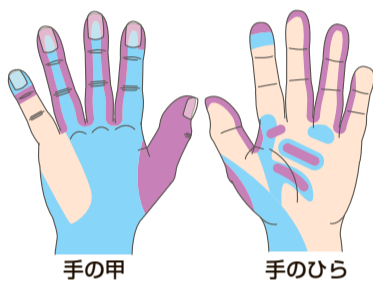

インフルエンザ・ノロウイルスなどの感染症を予防しましょう

空気が乾燥する冬の時期は、インフルエンザやノロウイルスなどによる感染症や食中毒が流行します。健康に過ごすため、予防のポイントを押さえて体を守りましょう。

問合せ 健康センター ☎042(346)3700

インフルエンザ

特徴
感染し、発症すると急激に38度以上の高熱や筋肉痛などの症状が見られます。
予防のポイント
▷人混みや繁華街への外出を控える
▷体の抵抗力を高めるために、十分な休養とバランスのとれた栄養摂取を心がける
▷適切な湿度(50%~60%)を保つ

咳が出たらマスクをして飛沫感染を防ぎましょう

ノロウイルス

特徴
下痢、おう吐、発熱などの症状が見られます。感染してから1~2日の潜伏期間があるため、注意が必要です。
予防のポイント
▷加熱が必要な食材は中心部までしっかり加熱する
▷おう吐や下痢などの症状がある場合は、食品を取り扱わない

マスク、手袋、エプロンを着用しておう吐物やふん便を処理しましょう

感染症予防は手洗いが大切

手はウイルスが付きやすいため、手を洗うことが予防に効果的です。せっけんを使って手を洗っても、洗い残しがあると意味がありません。洗い残しやすい指先、親指、手の甲は特によく洗いましょう。

洗い残しが多い

洗い残しがやや多い

本との新しい出会いを本の福袋

テーマを決めて選んだ本を、袋に詰めて貸し出します。お正月休みに、ふだん手に取らないような本との出会いを楽しみませんか。どんな本が入っているかは借りてからの楽しみです。

とき 12月21日(土)から
ところ 図書館・分室全館
内容 子ども向け(0歳~2歳児、3歳~6歳児、小学1年・2年生、小学3年・4年生、小学5年・6年生、中学・高校生)、大人向け
※図書館利用カードの登録が必要です(利用停止になっている方は不可)。本の福袋の本も貸し出し冊数に含まれます。無くなりしだい終了。
問合せ 中央図書館 ☎042(345)1246