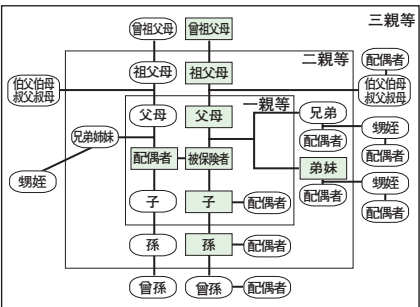

8、花小金井南地域センター 0424(61)9102

部屋名	時間帯	月	水	木	金	学校が休みの日
遊戯室1	午前	エアージョー(午後3時まで)	小さい子向けのいろいろな遊具(乳幼児～小学校低学年)	トランポリン(午後4時まで)	小さい子向けのいろいろな遊具(乳幼児)	フリー(小・中学生)
	午後	フリー(午後3時～6時)(小・中学生)	フリー(午後2時30分～6時)(小・中学生)	フリー(午後4時～6時)(小・中学生)	フリー(午後2時30分～6時)(小・中学生)	※エアージョー、トランポリンは、ふだんと同じ曜日、時間帯。
遊戯室2	午前	小さい子向けのいろいろな遊具(午後2時30分まで)(乳幼児)				小さい子向けのいろいろな遊具(午後1時～6時)(乳幼児)
	午後	バドミントン(午後2時30分～5時)(小・中学生)	卓球(午後2時30分～6時)(小・中学生)		卓球(午後1時～6時)(小・中学生)	
工作室兼集会室	全日	パソコン・絵本・ゲーム類(全日)(乳幼児、小・中学生)				
図書コーナー	全日	絵本・ブロック(全日)(乳幼児)				

※通常開館時間は午前9時30分からです。
※学校が休みの日…土曜・日曜日、祝日、春・夏・冬休み。
※()内は対象者。
※フリー…ボール遊びが中心ですが、状況によってはほかの遊びもできます。
※行事や当日の利用人数によって、設定内容や時間配分を変更することがあります。

国民健康保険 適正な保険に加入を

日本の医療保険制度では、すべての人(1年以上の在留資格をもつ外国籍の方も含む)は、次のいずれかの健康保険に加入しなければなりません。

- 国民健康保険
- 国民健康保険組合
- 国民健康保険組合
- 公務員などの共済組合
- 船員保険

おまけ加入できる方としての扶養家族
※扶養家族は、扶養義務者(1年以上の在留資格をもつ外国籍の方も含む)の健康保険に加入し、その健康保険に加入していただく必要があります。

現在、生活保護を受けている方
現在、生活保護を受けている方は、国民健康保険に加入していただく必要があります。

被扶養者として認められる範囲は、右図のとおりです。また、被扶養者認定の基準となる年収は次のとおりです。