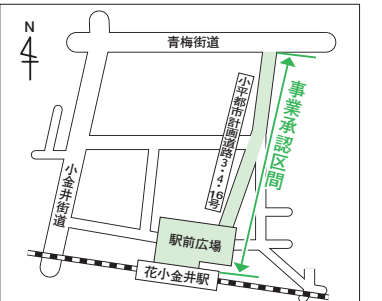

地元小産産の新鮮で安全な野菜をふんだんに煮込んだ辛煮鍋(限定5百食無料配布)で、今年の収穫を祝いましょう。野菜や花の即売、模擬店の出店、演奏や演芸など盛りだくさんの催しがあります。
※予約引換券配布は、午前10時から、引換券は10時。たけのこ公園(天神町二丁目)
※主催:グリーンロード推進協議会事務局(産業振興課内) ☎(346)9558

花小金井駅北口地区のまちづくりがはじまります 都市計画道路事業が承認

通大臣から承認されました。この事業は、花小金井駅北口都市基盤整備事業の一環として、都市基盤整備公団が直接施行による整備するものです。
事業承認日:平成14年10月31日
都市計画道路:3・4・16号
事業地:花小金井駅北口地区
用地の範囲:花小金井一丁目地内
事業承認日:平成14年10月31日

ホッシュホームにファミリーデー参加事業

青少年が、社会における自らの役割と責任を自覚し、広い視野と豊かな情操を培い、心身ともに健やかに成長することが期待されます。
そのためには、家庭、学校、職場、地域社会および行政が一体となって取り組む必要があります。
◆七小地区青少年会
内容:模擬店とミニ運動
会場:宮崎 ☎(341)8055
◆十小地区青少年会
内容:親子で楽しむクラシックコンサートII
会場:大山 ☎(325)5805