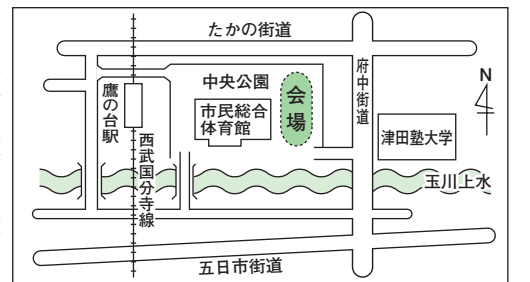

日程 右表のとおり
申込み 6月13日(金)までに、社会教育課へ ☎042(346)9574

夏季6人制 バレーボール大会

玉川上水で小さな文学散歩というのもまたよいかもしれません。

友人たちによる彼をしのぶ会が持たれ、死の直前に書かれた作品「桜桃」から「桜桃忌」と名づけられました。桜桃をつまみに酒を酌み交わしながら故人をしのぶ会は現在も墓のある禅林寺で行われています。

桜桃忌

6月の玉川上水といえは「桜桃忌」でしょう。作家太宰治はその生涯を玉川上水で終えました。遺体発見の6月19日は太宰の39歳の誕生日でもあり、翌年からの日に

オカトラノオ(野草育成ゾーンにて)

玉川上水で小さな文学散歩というのもまたよいかもしれません。森祐子(小平市グリーンロード推進協議会会長)写真提供 織田雅雄(自生野草を育てる会)

ホタルの夕べ

6月14日(土)中央公園

小平はたる会では、大切に育てたホタルを皆さんに観賞していただくため、ホタルの夕べを開催します。神秘的なホタルの光をお楽しみください。焼きそば、飲み物、おもちゃなどの出店もあります。

申し込み 6月17日(火)までに、所定の申込書に費用を添えて市民総合体育館へ問合せ 片山 ☎042(342)1775

ソフトバレーボールフェスティバル

4人で柔らかいゴムボールを使い、バドミントンコートで行います。

申し込み 6月22日(日)午前9時から
ところ 市民総合体育館
費用 1チーム1千円、個人参加者1人200円

対象 市内在住・在勤・在学(中学生以上)
種目 男子・女子・混合の部(申込みチームによる年齢あり)
主催 小平市バレーボール連盟
申し込み 6月17日(火)までに、所定の申込書に費用を添えて市民総合体育館へ問合せ 田中 ☎042(322)1284