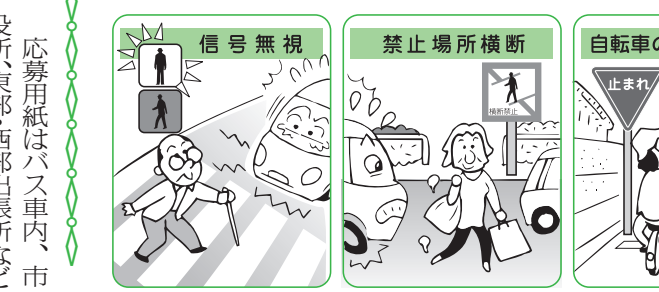

秋の全国交通安全運動
9月21日(火)～30日(木)
おもりの人に車にこの街に
交通事故の多発が懸念さ
れる秋の行楽期を前に、秋
の全国交通安全運動を実施
します。
現在の交通情勢を正しく
理解し、交通ルールの順守
と正しい交通マナーを身に
つけ、実践してもらうこと
で、悲惨な交通事故を防止
しましょう。
◆二輪車の交通事故防止
都内における二輪車乗車
中の交通死亡事故は、7月
末現在で64件で、死亡事故
全体の約36%を占めていま
す。市内では現在まで死亡
事故は発生していません。
◆高齢者の交通事故防止
年々、加害者、被害者とも
高齢者の事故が増加して
います。外出するときは明
るい色の服を着用し、夜間
は反射材を活用しましょ
う。また、高齢者の事故原
因として、信号を無視した
横断や横断歩道外横断が多
くなっています。
◆夕暮れ時と夜間の交通事
故防止
◆シートベルトとチャイル
ドシートの着用の徹底
運転席、助手席はもちろん、
後部座席でもシートベ
ルトを着用しましょう。
市民の交通安全教室
とき 9月19日(日)
午前9時～正午 雨天中止
ところ 新東京自動車教習
所
問合せ 小平警察署交通課
☎042(343)0110内
線4152

交通安全講習会
とき 9月17日(金)
午後7時～8時
ところ 中央公民館ホール

交通安全講習会
とき 9月17日(金)
午後7時～8時
ところ 中央公民館ホール

交通安全講習会
とき 9月17日(金)
午後7時～8時
ところ 中央公民館ホール

交通安全講習会
とき 9月17日(金)
午後7時～8時
ところ 中央公民館ホール