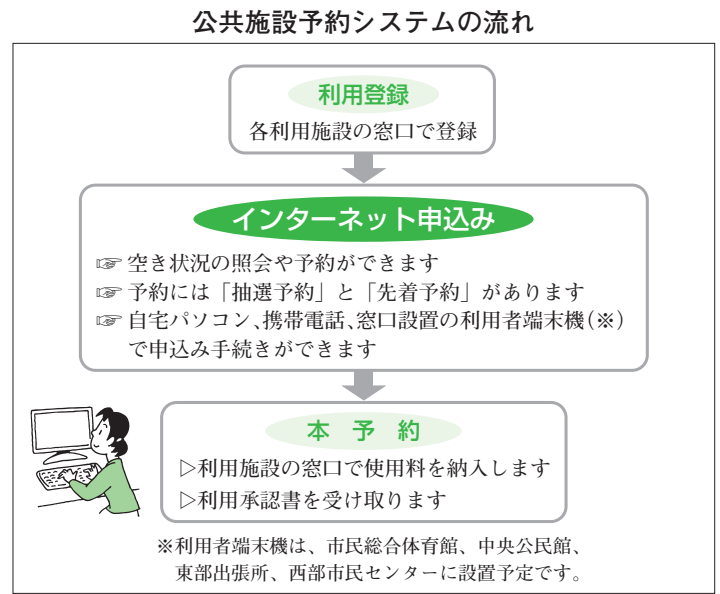

インターネットを利用して、小平市ホームページなどから公共施設予約システムにアクセスし、各施設の情報や利用案内などの閲覧、空き状況の照会、予約ができるようになります。抽選予約は、毎月、各施設で定められた期間内に抽選を行います。

選申込みをして、その後コンピュータの自動抽選結果により予約する方法です。先着予約は、抽選予約終了後の空き施設を先着順で予約する方法です。施設によって受付する期間が異なります。 ※現在、利用登録の受付を行っています。利用登録がお済みでない方は、早めにご利用する施設で登録を行ってください。利用登録は、利用する施設ごとに必要になります。